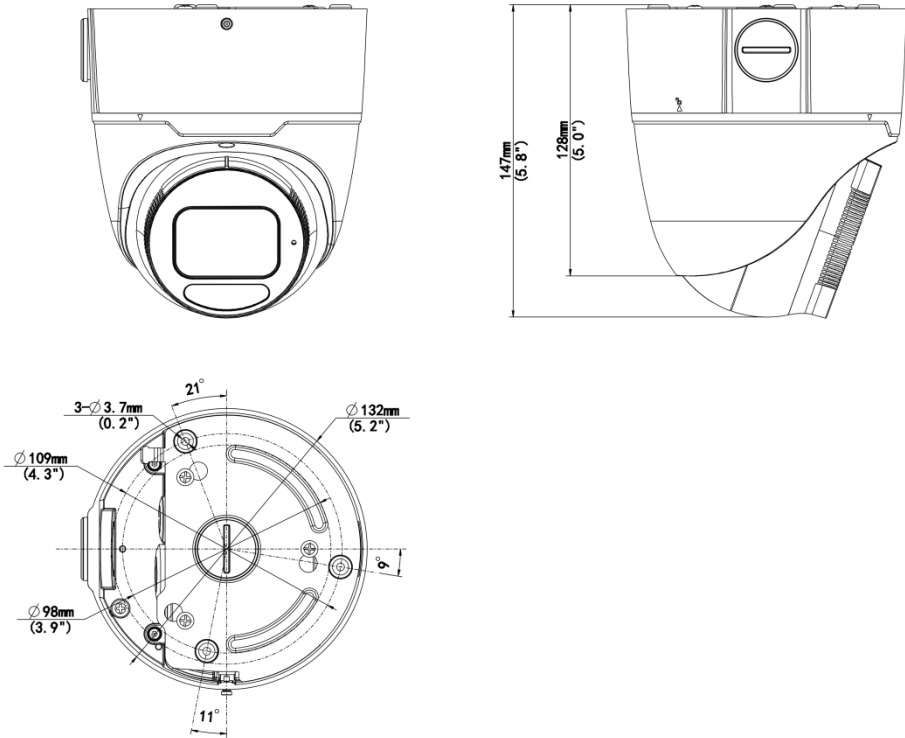

화각(수직)	56.7° ~ 16.7°
화각(사각)	108.3° ~ 33.7°
렌즈 타입	전동식
<b>DORI</b>	
DORI 거리(렌즈)	2.7 ~ 13.5 mm
DORI 거리(감지)	60.8 m ~ 303.8 m (199.5 ft. ~ 996.7 ft.)
DORI 거리(관찰)	24.3 m ~ 121.5 m (79.7 ft. ~ 398.6 ft.)
DORI 거리(인식)	12.2 m ~ 60.8 m (40.0 ft. ~ 199.5 ft.)
DORI 거리(식별)	6.1 m ~ 30.4 m (20.0 ft. ~ 99.7 ft.)
<b>조명</b>	
보조 조명	IR
조명 거리(IR)	40 m (131.2 ft.)
IR 켜짐/꺼짐 컨트롤	자동/수동
파장	850 nm
<b>비디오</b>	
비디오 압축	Ultra 265, H.265, H.264, MJPEG
H.264 코드 프로파일	Baseline profile, Main profile, High profile
프레임 속도	메인 스트림: 4 MP (2688 × 1520), 최대 30 fps; 4 MP (2560 × 1440), 최대 30 fps; 3 MP (2304 × 1296), 최대 30 fps; 1080P (1920 × 1080), 최대 30 fps; 서브 스트림: 1080P (1920 × 1080), 최대 30 fps; 720P (1280 × 720), 최대 30 fps; D1 (720 × 576), 최대 30 fps; 640 × 360, 최대 30 fps; 2CIF (704 × 288), 최대 30 fps; CIF (352 × 288), 최대 30 fps; 3가지 스트림: D1 (720 × 576), 최대 30 fps; 640 × 360, 최대 30 fps; 2CIF (704 × 288), 최대 30

전력 소비량	최대 7.5 W
전원 인터페이스	Ø5.5 mm 동축 전원 플러그
크기	Ø132 mm × 147 mm (Ø5.2" × 5.8") (Ø × H)
무게	0.99 kg (2.18 lb.)
재료	메탈
작업 환경	-30 °C ~ 60 °C (-22 °F ~ 140 °F), 습도: ≤ 95% RH (비응결)
저장 환경	-30 °C ~ 60 °C (-22 °F ~ 140 °F), 습도: ≤ 95% RH (비응결)
서지 보호	6 KV
초기화 버튼	지원
웹 클라이언트 언어	20개 언어: 중국어 번체, 영어, 중국어 간체, 폴란드어, 독일어, 러시아어, 프랑스어, 한국어, 네덜란드어, 체코어, 포르투갈어(유럽), 포르투갈어(브라질), 일본어, 태국어, 터키어, 스페인어(라틴아메리카), 스페인어(유럽), 헝가리어, 이탈리아어, 베트남어

# 크기