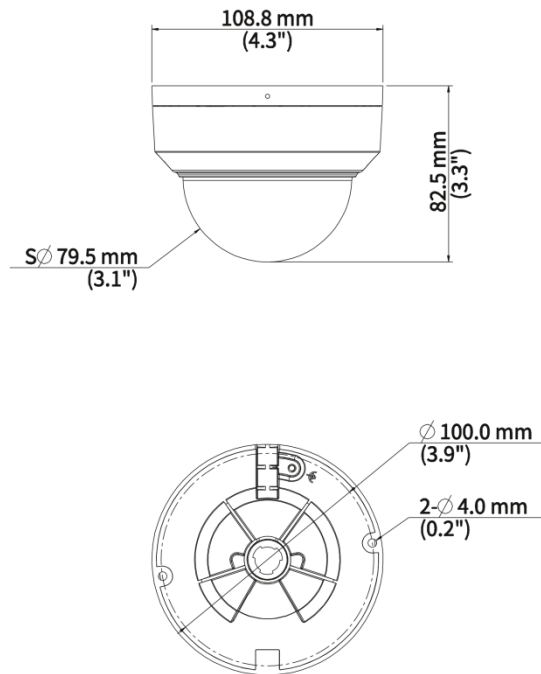

서지 보호	4 KV
초기화 버튼	N/A
웹 클라이언트 언어	20개 언어: 중국어 번체, 영어, 중국어 간체, 폴란드어, 독일어, 러시아어, 프랑스어, 한국어, 네덜란드어, 체코어, 포르투갈어(유럽), 포르투갈어(브라질), 일본어, 태국어, 터키어, 스페인어(라틴아메리카), 스페인어(유럽), 헝가리어, 이탈리아어, 베트남어

크기