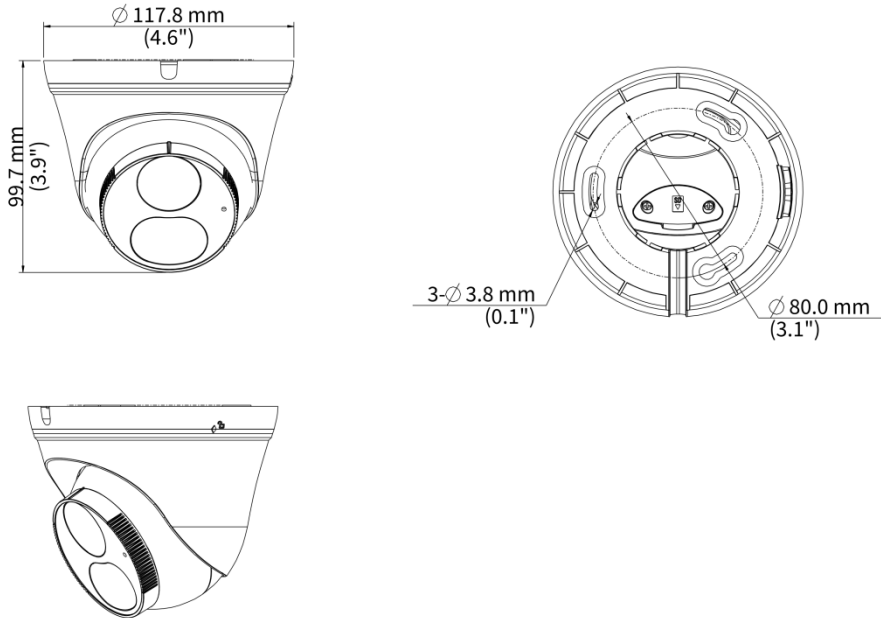

크기

액세서리

TR-JB03-I-IN

Junction Box for Turret Camera(Support wiring from behind)

TR-A01-IN

NPT 3/4" Waterproof Cable Gland

TR-UP06-IN

Universal Pole Mounting Bracket

TR-SE24-IN

Dome Pendant Mounting Pole 200mm

TR-SE24-A-IN

Dome Pendant Mounting Pole 500mm

TR-CM24-IN

Dome Pendant Mounting Bracket(Indoor)