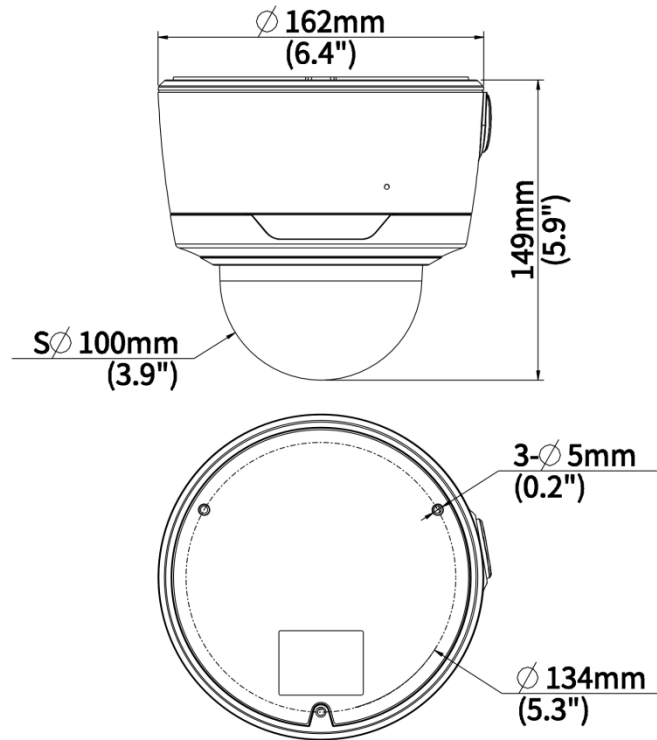

크기

액세서리

TR-UF45-E-IN

Adapter for 323 Series Fix-dome

TR-UF45-A-IN

Dome Indoor Ceiling Mounting Pedestal

TR-SE45-IN

Dome Ceiling Mounting Pole 200

TR-SE45-A-IN

Dome Ceiling Mounting Pole 500

TR-CM24-IN

Dome Pendant Mounting Bracket(Indoor)

TR-SE24-A-IN

Dome Pendant Mounting Pole 500mm