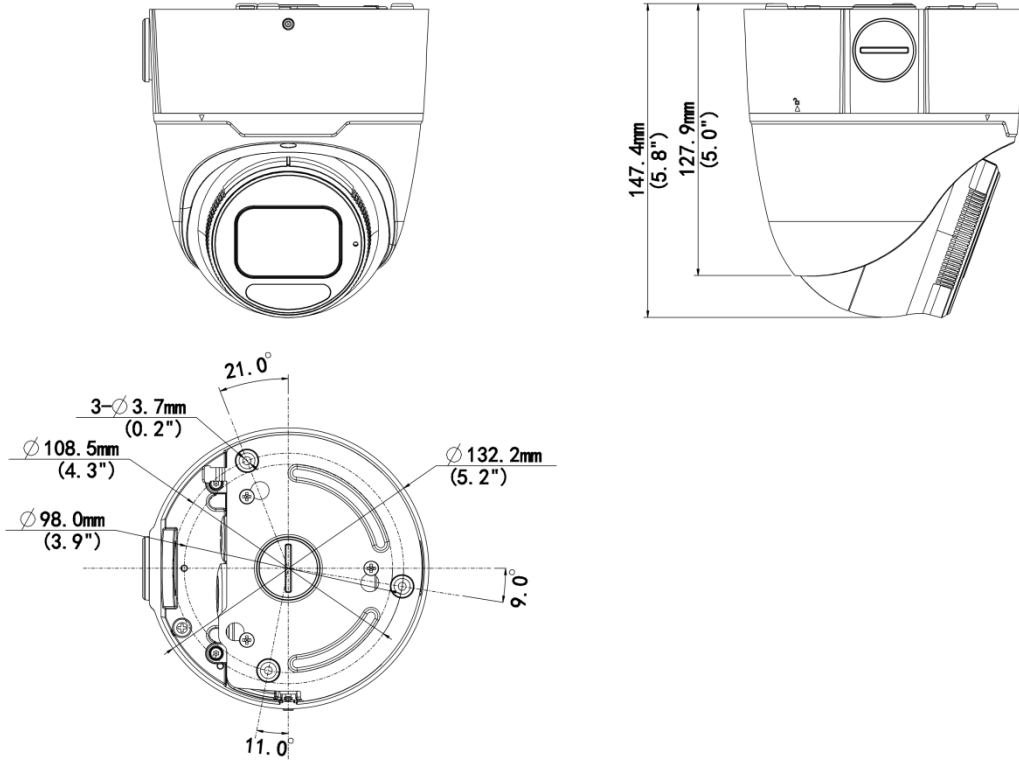

화각(수평)	96.2° ~ 26.0°
화각(수직)	39.2° ~ 18.7°
화각(사각)	99.1° ~ 31.1°
렌즈 타입	전동식
DORI	
DORI 거리(렌즈)	2.7 ~ 13.5 mm
DORI 거리(감지)	41.9 m ~ 209.5 m (137.5 ft. ~ 687.3 ft.)
DORI 거리(관찰)	16.8 m ~ 83.8 m (55.1 ft. ~ 274.9 ft.)
DORI 거리(인식)	8.4 m ~ 41.9 m (27.6 ft. ~ 137.5 ft.)
DORI 거리(식별)	4.2 m ~ 20.9 m (13.8 ft. ~ 68.6 ft.)
조명	
보조 조명	IR
조명 거리(IR)	40 m (131.2 ft.)
IR 켜짐/꺼짐 컨트롤	자동/수동
파장	850 nm
비디오	
비디오 압축	Ultra 265, H.265, H.264, MJPEG
H.264 코드 프로파일	Baseline profile, Main profile, High profile
프레임 속도	메인 스트림: 1080P (1920 × 1080), 최대 60 fps; 720P (1280 × 720), 최대 30 fps; 서브 스트림: 720P (1280 × 720), 최대 30 fps; D1 (720 × 576), 최대 30 fps; 640 × 360, 최대 30 fps; 2CIF (704 × 288), 최대 30 fps; CIF (352 × 288), 최대 30 fps 3가지 스트림: D1 (720 × 576), 최대 30 fps; 640 × 360, 최대 30 fps; 2CIF (704 × 288), 최대 30

전력 소비량	최대 9.5 W
전원 인터페이스	Ø5.5 mm 동축 전원 플러그
크기	Ø132 mm × 147 mm (Ø5.2" × 5.8") (Ø × H)
무게	0.99 kg (2.19 lb.)
재료	메탈
작업 환경	-30 °C ~ 60 °C (-22 °F ~ 140 °F), 습도: ≤ 95% RH (비응결)
저장 환경	-30 °C ~ 60 °C (-22 °F ~ 140 °F), 습도: ≤ 95% RH (비응결)
서지 보호	6 KV
초기화 버튼	지원
웹 클라이언트 언어	20개 언어: 중국어 번체, 영어, 중국어 간체, 폴란드어, 독일어, 러시아어, 프랑스어, 한국어, 네덜란드어, 체코어, 포르투갈어(유럽), 포르투갈어(브라질), 일본어, 태국어, 터키어, 스페인어(라틴아메리카), 스페인어(유럽), 헝가리어, 이탈리아어, 베트남어

크기

액세서리

TR-SE24-IN

Dome Pendant Mounting Pole 200mm

TR-UC08-C-V2

Bullet&Dome Corner Mounting Bracket

TR-CM24-IN

Dome Pendant Mounting Bracket(Indoor)