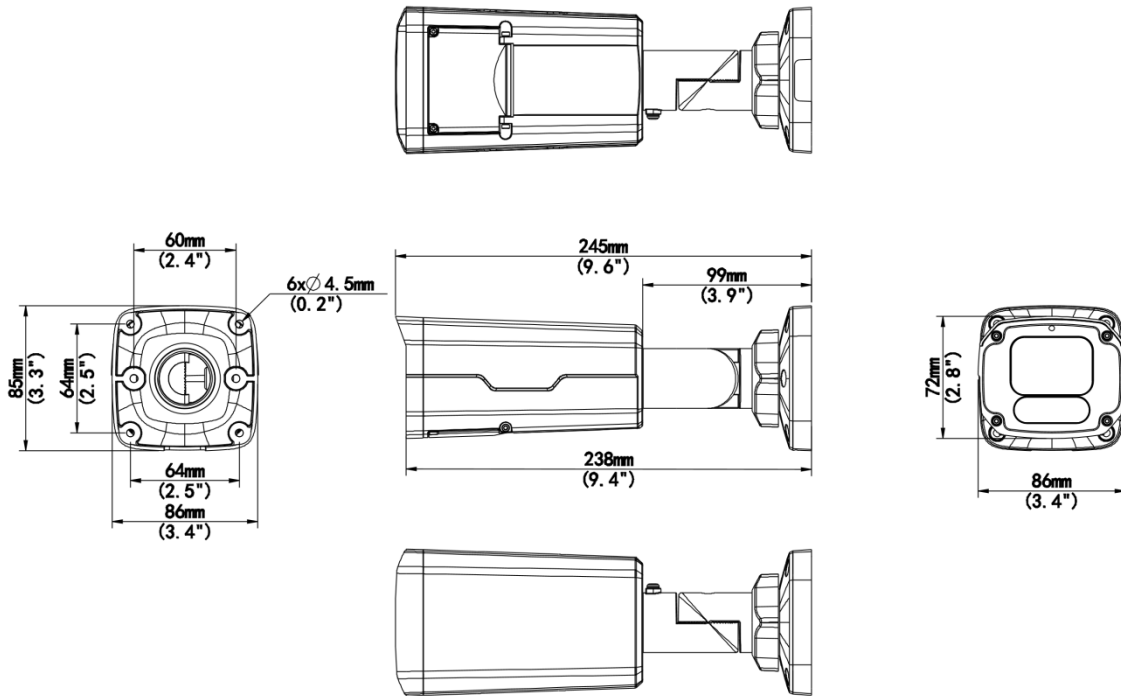

크기

액세서리

TR-JB07-D-IN

Bullet Junction Box(Support wiring from behind)

NPT 3/4" Waterproof Cable Gland

TR-JB06-A-IN

Middle Bullet Junction Box(Elegant White)

Pole Mounting Bracket for Bullet Junction Box Only

TR-UP06-B-IN

Bullet Pole Mounting Bracket