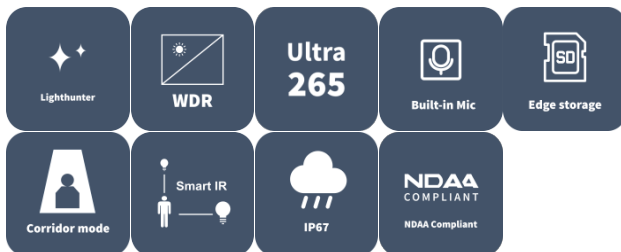

5MP WDR LightHunter IR Network Bullet Camera IPC2225SB-ADF60KM-I1

주요 특징

- 고품질 이미지 (5 MP, 1/2.7" CMOS 센서 사용)
- 메인 스트림에서 2880 × 1620@30 fps
- Ultra 265, H.265, H.264, MJPEG
- 스마트 침입 방지, 인체 및 차량 감지를 기반으로 크로스 라인 및 침입 지원
- 저조도 환경에서도 초고화질 이미지를 보장하는 LightHunter 기술
- 9:16 복도 모드 지원
- 최대 120 dB 의 광학 WDR (광역 역광 보정)
- 스마트 IR, 최대 80 m (262.5 ft.) IR 범위 지원
- DC 12 V, PoE (IEEE 802.3af) 전원 공급 장치
- Alarm I/O: 1/1, audio I/O: 1/1

조명	
조명 거리(IR)	80 m (262.5 ft.)
IR 켜짐/꺼짐 컨트롤	Auto/Manual
파장	850 nm
비디오	
프라이버시 마스크	Up to 4 areas per scene
프레임 속도 - 메인 스트림	5 MP (2880 × 1620), max. 30 fps
프레임 속도 - 서브 스트림	720P (1280 × 720), max. 30 fps
비디오 압축	Ultra 265, H.265, H.264, MJPEG
비디오 비트 레이트	128 Kbps to 16 Mbps
ROI	Support
비디오 스트림	Dual streams
OSD	Up to 4 OSDs
이미지	
디포그	Digital defog
화이트 밸런스	Auto, Outdoor, Fine tune, Sodium lamp, Locked, Auto2
디지털 노이즈 제거	2D/3D DNR
스마트 IR	Support
이미지 회전	Normal, Flip Vertical, Flip Horizontal, 180°, 90°Clockwise, 90°Anti-clockwise
HLC	Support
BLC	Support
열파 감소	N/A
지능형	