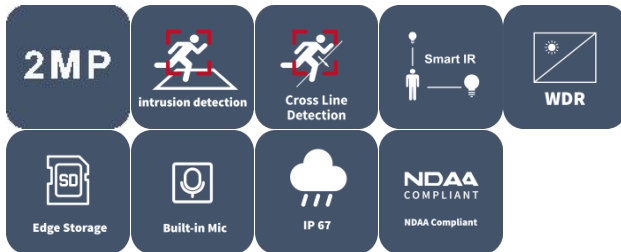

## 주요 특징

- 고화질 이미지 (1080P, 1/2.7" CMOS 센서 사용)
- 1080P (1920 × 1080)@30/25 fps; 720P (1280 × 720)@30/25 fps
- Ultra 265, H.265, H.264, MJPEG
- 120dB True WDR 기술로 강한 조명 환경에서도 선명한 영상을 제공합니다.
- 9:16 복도 모드 지원
- 스마트 IR, 최대 50 m (164.0 ft.) IR 거리
- MicroSD, 최대 256 GB
- IP67 보호
- PoE 전원 공급 지원
- 3-axis