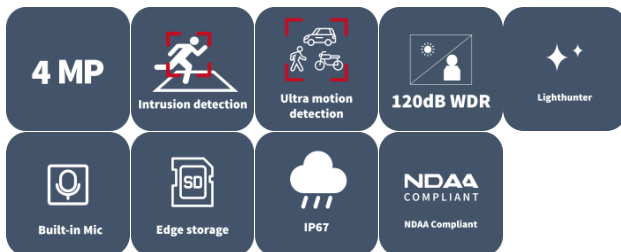

# 4MP HD Intelligent LightHunter Cable-free IR VF Dome Network Camera

## 주요 특징

- 고화질 이미지 (4 MP, 1/2.7" CMOS 센서 사용)
- 4 MP (2688 × 1520)@30/25 fps; 4 MP (2560 × 1440)@30/25 fps; 3 MP (2304 × 1296)@30/25 fps; 1080P (1920 × 1080)@30/25 fps
- Ultra 265, H.265, H.264, MJPEG
- 크로스 라인, 침입, 구역 진입, 구역 이탈 감지를 포함한 스마트 침입 방지
- 대상 분류 기반 지능형 침입 방지 시스템은 나뭇잎, 새, 빛으로 인한 오경보를 크게 줄이며, 사람, 차량 및 비동력 차량에 정확히 집중합니다.
- 지능형 페이스 캡처
- 지능형 인원 흐름 계산 및 군중 밀도 모니터링
- 120dB True WDR 기술로 강한 조명 환경에서도 선명한 영상을 제공합니다.
- 9:16 복도 모드 지원

- 내장 마이크
- 스마트 IR, 최대 30 m (98.4 ft.) IR 거리
- MicroSD, 최대 512 GB
- 케이블 프리
- PoE 전원 공급 지원