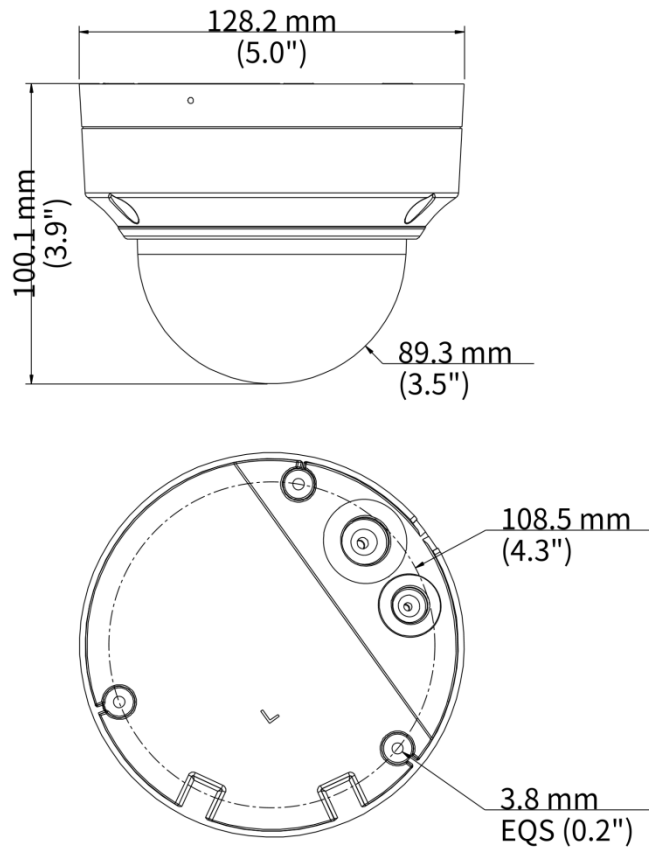

## 사양

Model	IPC3534SB-ADNZK-10
<b>카메라</b>	
최대 해상도	4 MP
센서	1/2.7" CMOS
최저 조도	컬러: 0.002 Lux (F1.2, AGC 켜짐), IR 사용 시 0Lux
주간/야간	자동 스위치 (ICR) 가 있는 IR 차단 필터
셔터	Auto/Manual, 1 ~ 1/100000s
조정 각도	팬: 0° ~ 355°, 틸트: 0° ~ 70°, 회전: 0° ~ 355°
S/N	>52 dB
WDR	120 dB
<b>렌즈</b>	
초점 거리	2.7 ~ 13.5 mm
Iris Type	고정
Iris	F1.2
화각(수평)	103.58° ~ 31.05°
화각(수직)	54.37° ~ 17.55°
화각(사각)	134.65° ~ 36.63°

## 크기