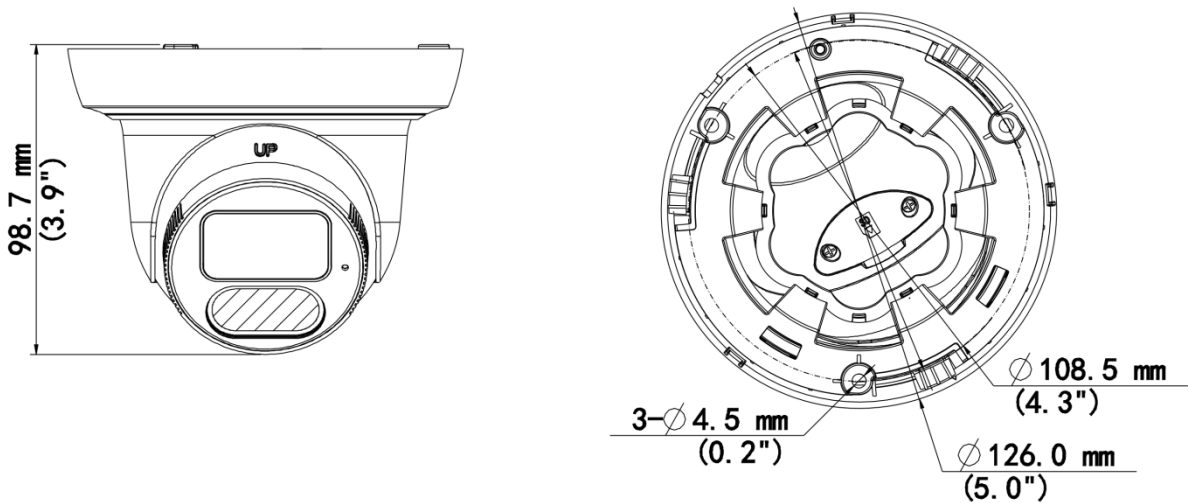

## 사양

Model	IPC3612SS-ADF28K-I1	IPC3612SS-ADF40K-I1
카메라		
최대 해상도	2 MP	
센서	1/2.8" CMOS	
최저 조도	컬러: 0.001 Lux (F1.6, AGC 켜짐), IR 사용 시 0Lux	
주간/야간	자동 스위치 (ICR) 가 있는 IR 차단 필터	
셔터	Auto/Manual, 1 ~ 1/100000s	
조정 각도	팬: 0° ~ 360°, 틸트: 0° ~ 75°, 회전: 0° ~ 360°	
S/N	>52 dB	
WDR	130 dB	
렌즈		
초점 거리	2.8 mm	4.0 mm
Iris Type	고정	
Iris	F1.6	

화각(수평)	100.15°	87.5°
화각(수직)	54.5°	46.3°
화각(사각)	104.92°	92.4°
<b>DORI</b>		
DORI 거리(렌즈)	2.8 mm	4 mm
DORI 거리(감지)	43.4 m (142.4 ft.)	62.1 m (203.7 ft.)
DORI 거리(관찰)	17.4 m (57.1 ft.)	24.8 m (81.4 ft.)
DORI 거리(인식)	8.7 m (28.5 ft.)	12.4 m (40.7 ft.)
DORI 거리(식별)	4.3 m (14.1 ft.)	6.2 m (20.3 ft.)
<b>조명</b>		
보조 조명	IR	
조명 거리(IR)	40 m (131.2 ft.)	
IR 켜짐/꺼짐 컨트롤	자동/수동	
파장	850 nm	
<b>비디오</b>		
비디오 압축	Ultra 265, H.265, H.264, MJPEG	
H.264 코드 프로파일	Baseline profile, Main profile, High profile	
프레임 속도	메인 스트림: 1080P (1920 × 1080), 최대 60 fps; 720P (1280 × 720), 최대 30 fps; 서브 스트림: 720P (1280 × 720), 최대 30 fps; D1 (720 × 576), 최대 30 fps; 640 × 360, 최대 30 fps; 2CIF (704 × 288), 최대 30 fps; CIF (352 × 288), 최대 30 fps 3가지 스트림: D1 (720 × 576), 최대 30 fps; 640 × 360, 최대 30 fps; 2CIF (704 × 288), 최대 30 fps; CIF (352 × 288), 최대 30 fps;	

## 크기