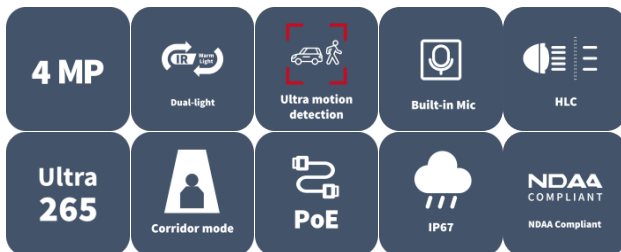

4MP HD Smart Dual Light Fixed Bullet Network Camera IPC2124LB-AF28(40)K-DL2

주요 특징

- High quality image with 4 MP, 1/3" CMOS sensor
- 4 MP (2560 × 1440)@25/20 fps; 3 MP (2304 × 1296)@30/25 fps; 1080P (1920 × 1080)@30/25 fps
- 스마트 듀얼 라이트로 고품질 이미지 보장
- Ultra 265, H.265, H.264
- 울트라 모션 감지 지원
- 내장 마이크
- 최대 30 m (98.4 ft.) IR 및 warm light 거리
- MicroSD, 최대 512 GB
- IP67 보호
- 3-axis
- PoE 전원 공급 지원

- Supports corridor mode

사양

Model	IPC2124LB-AF28K-DL2	IPC2124LB-AF40K-DL2
카메라		
최대 해상도	4 MP	
센서	1/3.0" CMOS	
최저 조도	Color: 0.01 Lux (F1.6, AGC ON), 0 Lux with light	
주간/야간	자동 스위치 (ICR) 가 있는 IR 차단 필터	
셔터	Auto/Manual, 1 ~ 1/100000s	
조정 각도	팬: 0° ~ 360°, 틸트: 0° ~ 90°, 회전: 0° ~ 360°	
S/N	>52 dB	
WDR	DWDR	
렌즈		
초점 거리	2.8 mm	4.0 mm
Iris Type	고정	
Iris	F1.6	
화각(수평)	93.2°	77.4°
화각(수직)	51.5°	41.9°
화각(사각)	108.0°	90.5°
렌즈 타입	고정	
DORI		
DORI 거리(렌즈)	2.8 mm	4 mm
DORI 거리(감지)	63.0 m (206.7 ft.)	90.0 m (295.3 ft.)
DORI 거리(관찰)	25.2 m (82.7 ft.)	36.0 m (118.1 ft.)

환경	CE-RoHS (2011/65/EU;(EU)2015/863); WEEE (2012/19/EU);
보호	IP67 (IEC 60529)
일반	
전력 소비량	최대 3.9 W
전원	DC 12 V±25%, PoE (IEEE 802.3af)
전원 인터페이스	Ø5.5 mm 동축 전원 플러그
크기	162.1 mm × 66.5 mm × 66.6 mm (6.3" × 2.6" × 2.6") (L × W × H)
무게	0.21 kg (0.46 lb.)
재료	그래핀 + 플라스틱
저장 환경	-30 °C ~ 60 °C (-22 °F ~ 140 °F), 습도: ≤ 95% RH (비응결)
작업 환경	-30 °C ~ 60 °C (-22 °F ~ 140 °F), 습도: ≤ 95% RH (비응결)
서지 보호	4 KV
초기화 버튼	지원
웹 클라이언트 언어	4개 언어: 영어, 러시아어, 스페인어, 베트남어