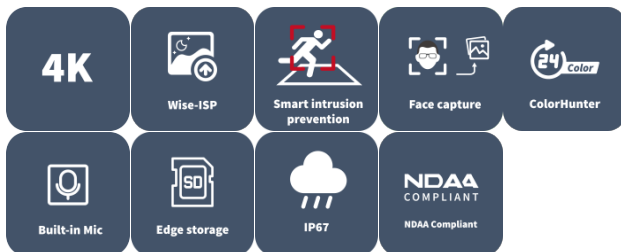

8MP HD Intelligent Light and Audible Warning Fixed Eyeball Network Camera

IPC3618SB-ADF28(40)KMC-I1

주요 특징

- 고화질 이미지 (8 MP, 1/2.7" CMOS 센서 사용)
- 8 MP (3840 × 2160)@30/25 (기본값) fps; 5 MP (3072 × 1728)@30/25 fps; 4 MP (2560 × 1440)@30/25 fps; 1080P (1920 × 1080)@30/25 fps
- Ultra 265, H.265, H.264, MJPEG
- Wise-ISP 기술이 적용된 ColorHunter로 24시간 풀 컬러 이미지 보장
- 크로스 라인, 침입, 구역 진입, 구역 이탈 감지를 포함한 지능형 경계 보호
- 대상 분류 기반 지능형 침입 방지 시스템은 나뭇잎, 새, 빛으로 인한 오경보를 크게 줄이며, 사람, 차량 및 비동력 차량에 정확히 집중합니다.
- 지능형 페이스 캡처
- 지능형 인원 흐름 계산 및 군중 밀도 모니터링

- 130 dB 트루 WDR 기술로 강한 역광 장면에서도 선명한 이미지를 보장 합니다.
- 9:16 복도 모드 지원
- 내장 마이크 및 스피커
- 스마트 IR, 최대 30 m (98.4 ft.) IR 거리
- MicroSD, 최대 512 GB
- IP67 보호

사양

Model	IPC3618SB-ADF28KMC-I1	IPC3618SB-ADF40KMC-I1
카메라		
최대 해상도	8 MP	
센서	1/2.7" CMOS	
최저 조도	컬러: 0.003 Lux (F1.4, AGC 켜짐), 조명 사용 시 0 Lux	
주간/야간	자동 스위치 (ICR) 가 있는 IR 차단 필터	
셔터	자동/수동, 1초 ~ 1/100000초	
조정 각도	팬: 0° ~ 360°, 틸트: 0° ~ 80°, 회전: 0° ~ 360°	
S/N	> 56 dB	
WDR	130 dB	
렌즈		
초점 거리	2.8 mm	4.0 mm
Iris Type	고정	
Iris	F1.4	
화각(수평)	98.7°	87.1°
화각(수직)	53.6°	50.1°

	3가지 스트림: D1 (720 × 576), 최대 30 fps; 640 × 360, 최대 30 fps; 2CIF (704 × 288), 최대 30 fps; CIF (352 × 288), 최대 30 fps;
비디오 비트 전송률	128 Kbps ~ 16 Mbps
U-code	지원
OSD	최대 8개의 OSD
프라이버시 마스크	최대 4개 영역
ROI	지원
비디오 스트림	트리플 스트림
이미지	
화이트 밸런스	자동, 야외, 미세 조정, 나트륨등, 잠김, 자동2
디지털 노이즈 제거	2D/3D DNR
스마트 IR	지원
이미지 회전	보통, 수직 반전, 수평 반전, 180°, 시계 방향 90° 회전, 반시계 방향 90° 회전
디워핑	N/A
HLC	지원
BLC	지원
디포그	디지털 디포그
지능형	
스마트 침입 방지	라인 침범 감지, 침입 감지, 구역 진입 감지, 구역 이탈 감지 (오경보 필터링 및 사람, 이륜차, 차량의 분류 지원)
얼굴 캡처	지원