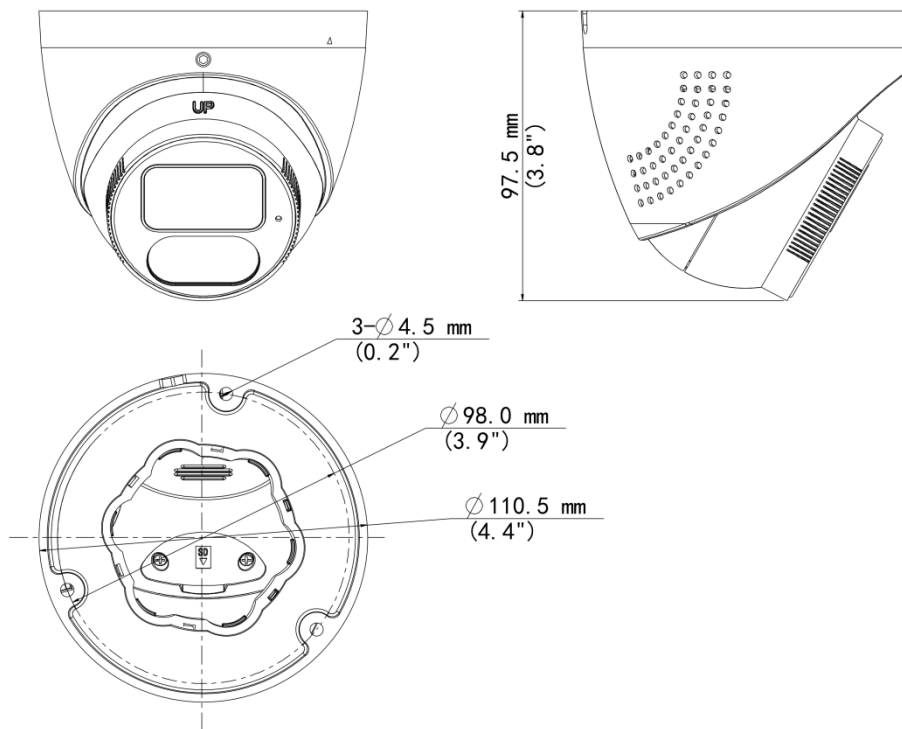

저장 환경	-30 °C ~ 60 °C (-22 °F ~ 140 °F), 습도: ≤ 95% RH (비응결)
서지 보호	4 KV
초기화 버튼	N/A
웹 클라이언트 언어	20개 언어: 중국어 번체, 영어, 중국어 간체, 폴란드어, 독일어, 러시아어, 프랑스어, 한국어, 네덜란드어, 체코어, 포르투갈어(유럽), 포르투갈어(브라질), 일본어, 태국어, 터키어, 스페인어(라틴아메리카), 스페인어(유럽), 헝가리어, 이탈리아어, 베트남어

크기