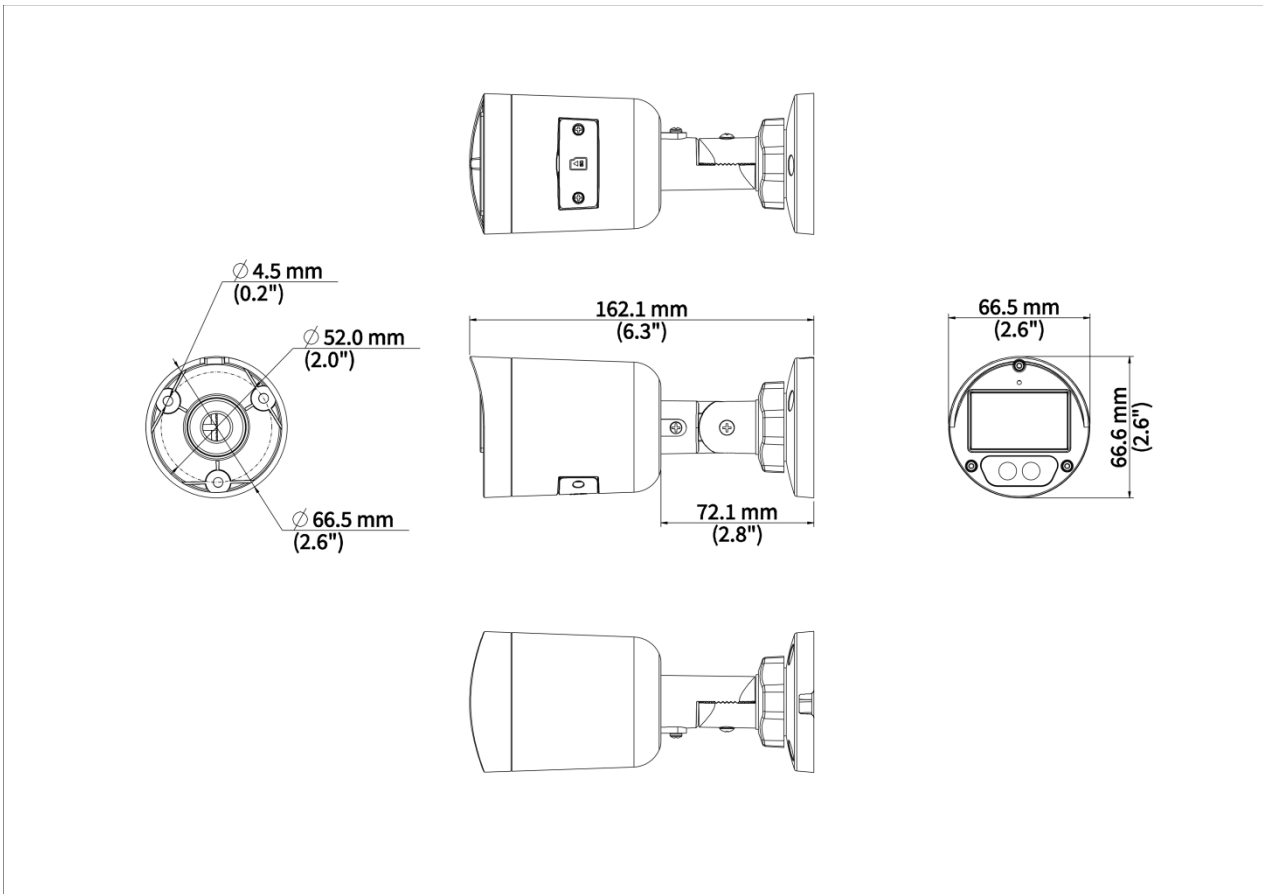

크기

액세서리

TR-JB05-B-IN

Small Bullet Junction Box(Elegant White)

TR-UC08-C-V2

Bullet&Dome Corner Mounting Bracket

TR-A01-IN

NPT 3/4" Waterproof Cable Gland

TR-UP06-C-IN-V2

Pole Mounting Bracket for Bullet Junction Box Only