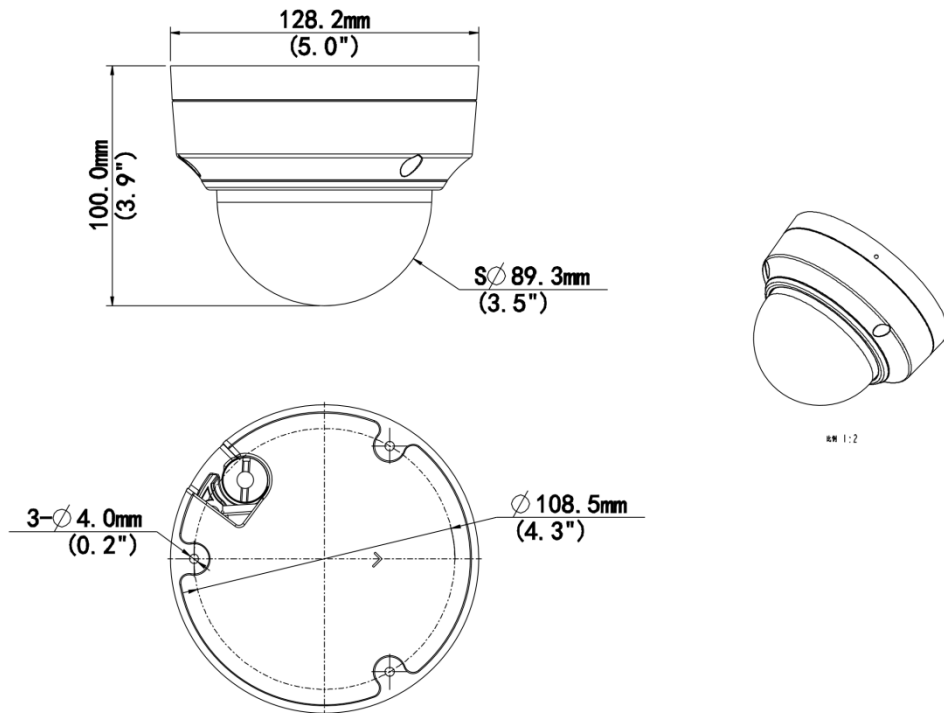

크기

액세서리

TR-JB03-H-IN-V2

Junction Box for Metal Turret Camera(Support wiring from behind)

TR-JB03-H-IN-V2

TR-A01-IN

NPT 3/4" Waterproof Cable Gland

TR-A01-IN

TR-SE24-IN

Dome Pendant Mounting Pole 200mm

TR-SE24-IN

TR-SE24-A-IN

Dome Pendant Mounting Pole 500mm

TR-SE24-A-IN

TR-CM24-IN

Dome Pendant Mounting Bracket(Indoor)

TR-CM24-IN

TR-UC08-C-V2

Bullet&Dome Corner Mounting Bracket

TR-UC08-C-V2