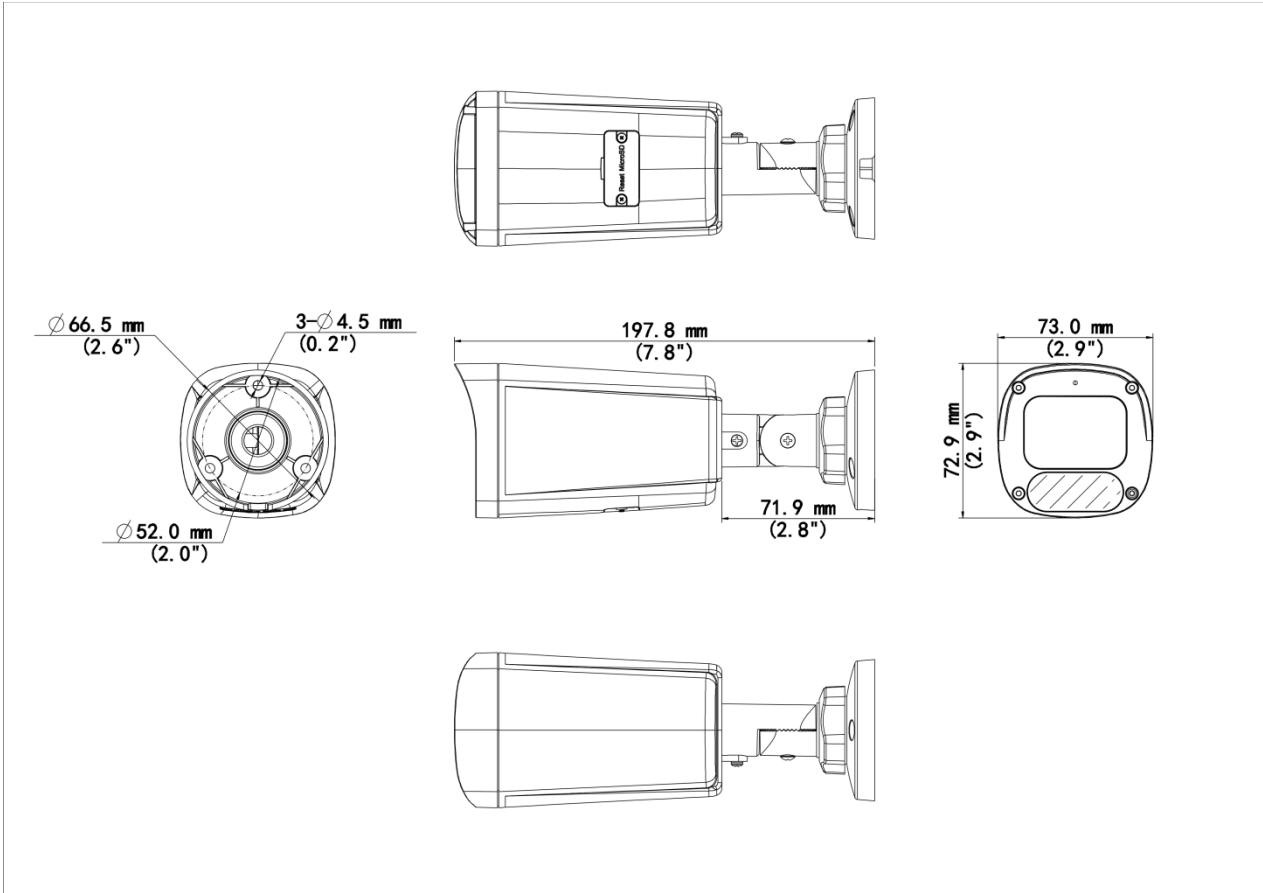

크기

액세서리

TR-JB05-B-IN

Small Bullet Junction Box(Elegant White)

TR-UC08-C-V2

Bullet&Dome Corner Mounting Bracket

TR-A01-IN

NPT 3/4" Waterproof Cable Gland

TR-UP06-C-IN-V2

Pole Mounting Bracket for Bullet Junction Box Only