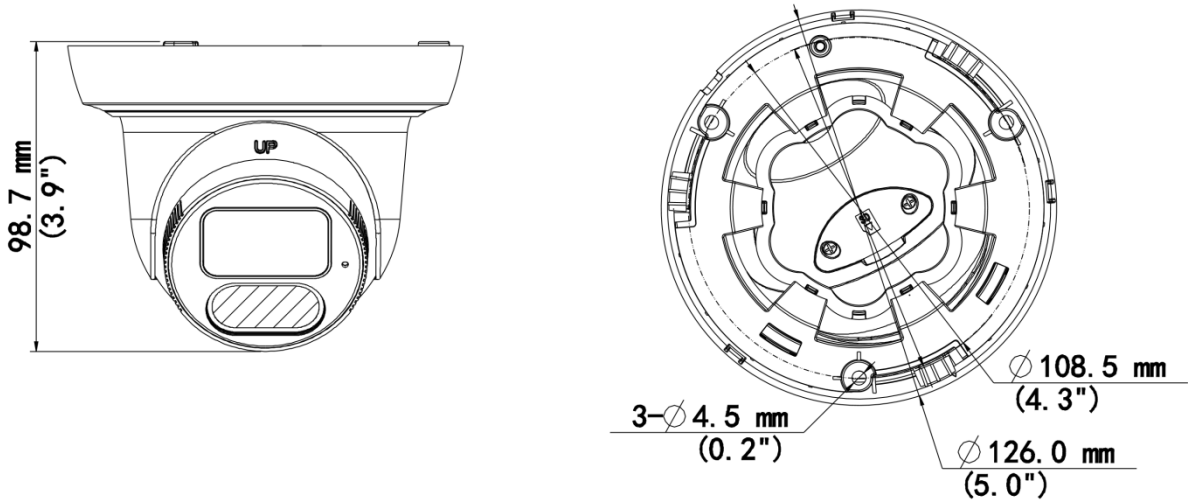

크기

액세서리

TR-JB03-H-IN-V2

Junction Box for Metal Turret Camera(Support wiring from behind)

NPT 3/4" Waterproof Cable Gland

TR-JB07/WM03-F-IN-V2

Wall Mounting Assembling Bracket with Back Hole for 3 Inch Hemisphere

Bullet&Dome Corner Mounting Bracket

TR-WM03-B-IN-V2

Wall Mounting Assembling Bracket for 3 Inch Hemisphere

Pole Mounting Bracket for Bullet Junction Box Only