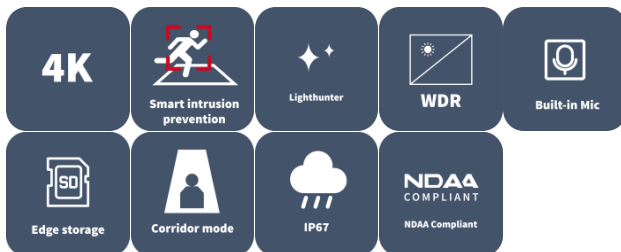

8MP LightHunter Intelligent Fixed IR Turret Network Camera IPC3618SS-ADF28(40)K-I1

주요 특징

- 고화질 이미지 (8 MP, 1/2.8" CMOS 센서 사용)
- 8 MP (3840 × 2160)@30/25 (기본값) fps; 5 MP (3072 × 1728)@30/25 fps; 4 MP (2560 × 1440)@30/25 fps; 1080P (1920 × 1080)@30/25 fps
- Ultra 265, H.265, H.264, MJPEG
- 크로스 라인, 침입, 구역 진입, 구역 이탈 감지를 포함한 지능형 경계 보호
- 스마트 침입 방지는 대상 분류를 기반으로 사람, 자동차, 비자동차에 정확하게 초점을 맞춰 나뭇잎, 새, 조명으로 인한 오경보를 크게 줄입니다
- 지능형 페이스 캡처
- 지능형 인원 흐름 계산 및 군중 밀도 모니터링
- 색상 검색을 통한 스마트 침입 방지

- ASM (자동 장면 일치)
- 저조도 환경에서도 초고화질 이미지를 보장하는 LightHunter 기술
- 130 dB 트루 WDR 기술로 강한 역광 장면에서도 선명한 이미지를 보장 합니다.
- 9:16 복도 모드 지원
- 내장 마이크
- 스마트 IR, 최대 40 m (131.2 ft.) IR 거리
- MicroSD, 최대 512 GB
- IP67 보호

사양