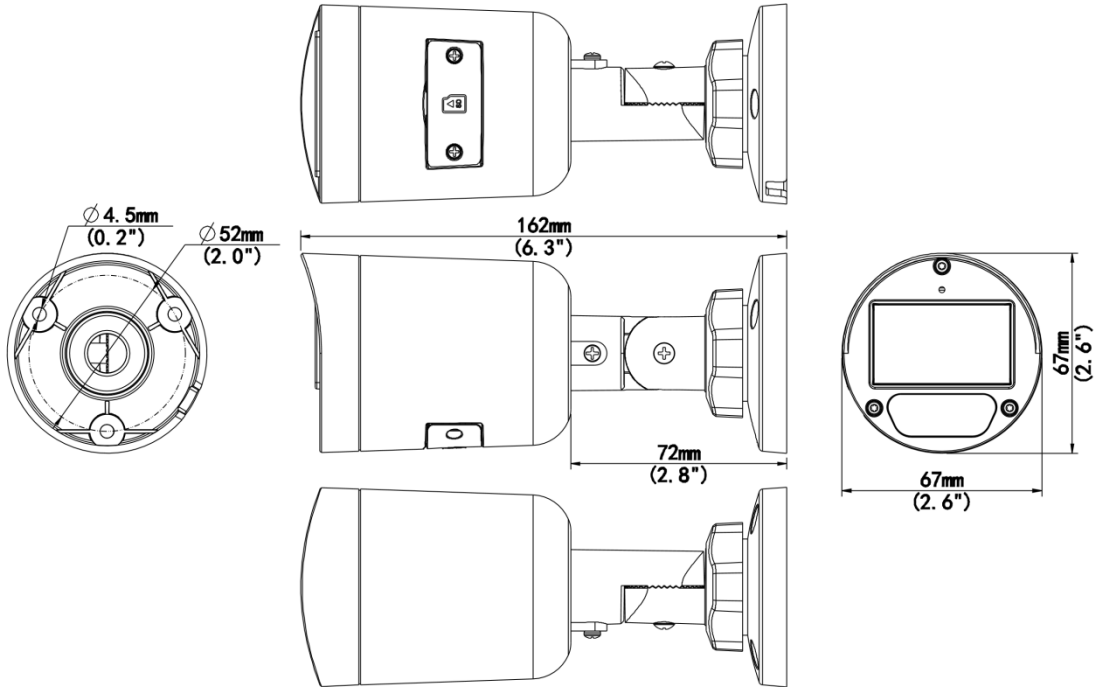

## 사양

Model	IPC2122LB-AF28K-DL	IPC2122LB-AF40K-DL
<b>카메라</b>		
최대 해상도	2 MP	
센서	1/2.9" CMOS	
최저 조도	컬러: 0.005 Lux (F1.6, AGC 켜짐), 조명 사용 시 0 Lux	
주간/야간	자동 스위치 (ICR) 가 있는 IR 차단 필터	
셔터	Auto/Manual, 1 ~ 1/100000s	
조정 각도	팬: 0° ~ 360°, 틸트: 0° ~ 90°, 회전: 0° ~ 360°	
S/N	>52 dB	
WDR	DWDR	
<b>렌즈</b>		
초점 거리	2.8 mm	4.0 mm
Iris Type	고정	
Iris	F1.6	
화각(수평)	101.1°	83.7°
화각(수직)	55.0°	44.6°
화각(사각)	111.0°	89.1°
렌즈 타입	고정	
<b>DORI</b>		
DORI 거리(렌즈)	2.8 mm	4 mm
DORI 거리(감지)	45.0 m (147.6 ft.)	64.3 m (211.0 ft.)
DORI 거리(관찰)	18.0 m (59.1 ft.)	25.7 m (84.3 ft.)

DORI 거리(인식)	9.0 m (29.5 ft.)	12.9 m (42.3 ft.)
DORI 거리(식별)	4.5 m (14.8 ft.)	6.4 m (21.0 ft.)
<b>조명</b>		
보조 조명	듀얼 라이트	
조명 거리(IR)	30 m (98.4 ft.)	
조명 거리(웜라이트)	30 m (98.4 ft.)	
파장	850 nm	
IR 켜짐/꺼짐 컨트롤	자동/수동	
<b>비디오</b>		
비디오 압축	Ultra 265, H.265, H.264	
H.264 코드 프로파일	Baseline profile, Main profile, High profile	
프레임 속도	메인 스트림: 1080P (1920 × 1080), 최대 30 fps; 720P (1280 × 720), 최대 30 fps 서브 스트림: 640 × 360, 최대 30 fps; 2CIF (704 × 288), 최대 30 fps; CIF (352 × 288), 최대 30 fps	
비디오 비트 전송률	128 Kbps ~ 6144 Kbps	
U-code	Support(Main stream)	
OSD	최대 4개의 OSD	
프라이버시 마스크	최대 4개 영역	
ROI	지원	
비디오 스트림	듀얼 스트림	
<b>이미지</b>		
화이트 밸런스	자동, 야외, 미세 조정, 나트륨등, 잠김, 자동2	
디지털 노이즈 제거	2D/3D DNR	

전력 소비량	최대 4.5 W
전원	DC 12 V±25%, PoE (IEEE 802.3af)
전원 인터페이스	Ø5.5 mm 동축 전원 플러그
크기	162 mm × 67 mm × 67 mm (6.4" × 2.6" × 2.6") (L × W × H)
무게	0.24 kg (0.53 lb.)
재료	메탈+플라스틱
저장 환경	-30 °C ~ 60 °C (-22 °F ~ 140 °F), 습도: ≤ 95% RH (비응결)
작업 환경	-30 °C ~ 60 °C (-22 °F ~ 140 °F), 습도: ≤ 95% RH (비응결)
서지 보호	4 KV
초기화 버튼	N/A
웹 클라이언트 언어	4개 언어: 영어, 러시아어, 스페인어, 베트남어

# 크기