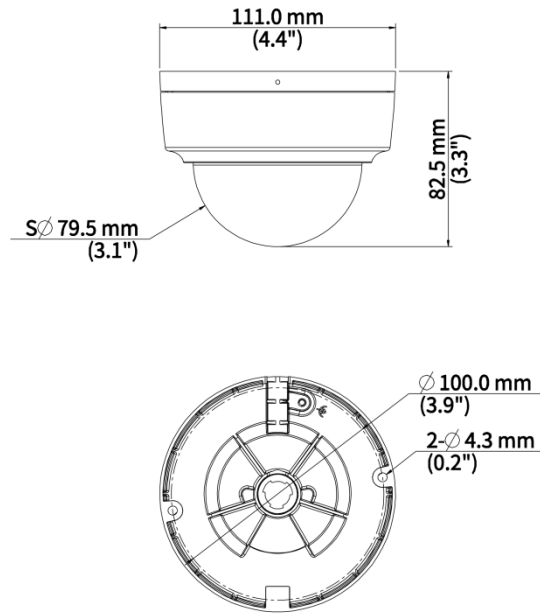

크기

액세서리

TR-JB03-G-IN

Junction Box for Mini Fix-dome(Support wiring from behind)

HS-205S

Sunshade Shell for Fixed Focus Dome

TR-CM24-IN

Dome Pendant Mounting Bracket(Indoor)

TR-SE24-A-IN

Dome Pendant Mounting Pole 500mm

TR-SE24-IN

Dome Pendant Mounting Pole 200mm

TR-A01-IN

NPT 3/4" Waterproof Cable Gland