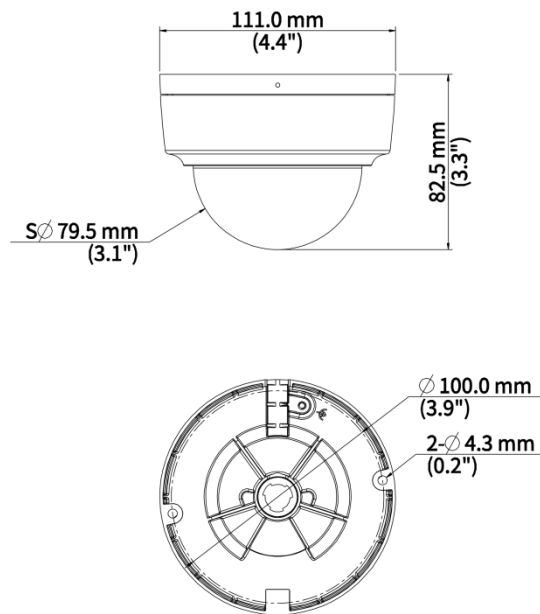

크기

액세서리

TR-JB03-G-IN

Junction Box for Mini Fix-dome(Support wiring from behind)

HS-205S

Sunshade Shell for Fixed Focus Dome

TR-CM24-IN

Dome Pendant Mounting Bracket(Indoor)

TR-SE24-A-IN

Dome Pendant Mounting Pole 500mm

TR-SE24-IN

Dome Pendant Mounting Pole 200mm

TR-A01-IN

NPT 3/4" Waterproof Cable Gland