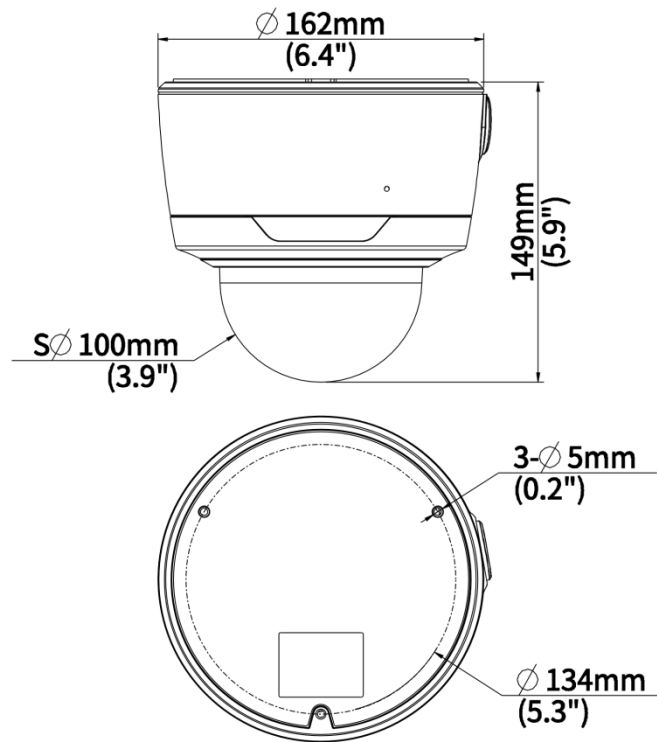

사양

Model	IPC3735SS-ADZK-I1
카메라	
최대 해상도	5 MP
센서	1/2.7" CMOS
최저 조도	컬러: 0.002 Lux (F1.2, AGC 켜짐), IR 사용 시 0Lux
주간/야간	자동 스위치 (ICR) 가 있는 IR 차단 필터
셔터	Auto/Manual, 1 ~ 1/100000s
조정 각도	팬: 3° ~ 360°, 틸트: 0° ~ 68°, 회전: 3° ~ 360°
S/N	>56 dB
WDR	130 dB
렌즈	
초점 거리	2.7 ~ 13.5 mm
Iris Type	고정
Iris	F1.2
화각(수평)	106.3° ~ 32.5°

화각(수직)	53.5° ~ 18.0°
화각(사각)	126.0° ~ 38.5°
렌즈 타입	전동식
DORI	
DORI 거리(렌즈)	2.7 ~ 13.5 mm
DORI 거리(감지)	60.8 m ~ 303.8 m (199.5 ft. ~ 996.7 ft.)
DORI 거리(관찰)	24.3 m ~ 121.5 m (79.7 ft. ~ 398.6 ft.)
DORI 거리(인식)	12.2 m ~ 60.8 m (40.0 ft. ~ 199.5 ft.)
DORI 거리(식별)	6.1 m ~ 30.4 m (20.0 ft. ~ 99.7 ft.)
조명	
보조 조명	IR
조명 거리(IR)	40 m (131.2 ft.)
IR 켜짐/꺼짐 컨트롤	자동/수동
파장	850 nm
비디오	
비디오 압축	Ultra 265, H.265, H.264, MJPEG
H.264 코드 프로파일	Baseline profile, Main profile, High profile
프레임 속도	메인 스트림: 5 MP (2880 × 1620), 최대 30 fps; 4 MP (2560 × 1440), 최대 30 fps; 3 MP (2304 × 1296), 최대 30 fps; 1080P (1920 × 1080), 최대 30 fps; 서브 스트림: 1080P (1920 × 1080), 최대 30 fps; 720P (1280 × 720), 최대 30 fps; D1 (720 × 576), 최대 30 fps; 640 × 360, 최대 30 fps; 2CIF (704 × 288), 최대 30 fps; CIF (352 × 288), 최대 30 fps; 3가지 스트림: D1 (720 × 576), 최대 30 fps; 640 × 360, 최대 30 fps; 2CIF (704 × 288), 최대 30

전력 소비량	최대 8.0 W
전원 인터페이스	Ø5.5 mm 동축 전원 플러그
크기	Ø162 mm × 149 mm (Ø6.4" × 5.9") (Ø × H)
무게	1.36 kg (2.99 lb.)
재료	메탈
작업 환경	-30 °C ~ 60 °C (-22 °F ~ 140 °F), 습도: ≤ 95% RH (비응결)
저장 환경	-30 °C ~ 60 °C (-22 °F ~ 140 °F), 습도: ≤ 95% RH (비응결)
서지 보호	6 KV
초기화 버튼	지원
웹 클라이언트 언어	20개 언어: 중국어 번체, 영어, 중국어 간체, 폴란드어, 독일어, 러시아어, 프랑스어, 한국어, 네덜란드어, 체코어, 포르투갈어(유럽), 포르투갈어(브라질), 일본어, 태국어, 터키어, 스페인어(라틴아메리카), 스페인어(유럽), 헝가리어, 이탈리아어, 베트남어

크기

액세서리

TR-SE24-IN

Dome Pendant Mounting Pole 200mm

TR-UF45-E-IN

Adapter for 323 Series Fix-dome

TR-SE24-A-IN

Dome Pendant Mounting Pole 500mm