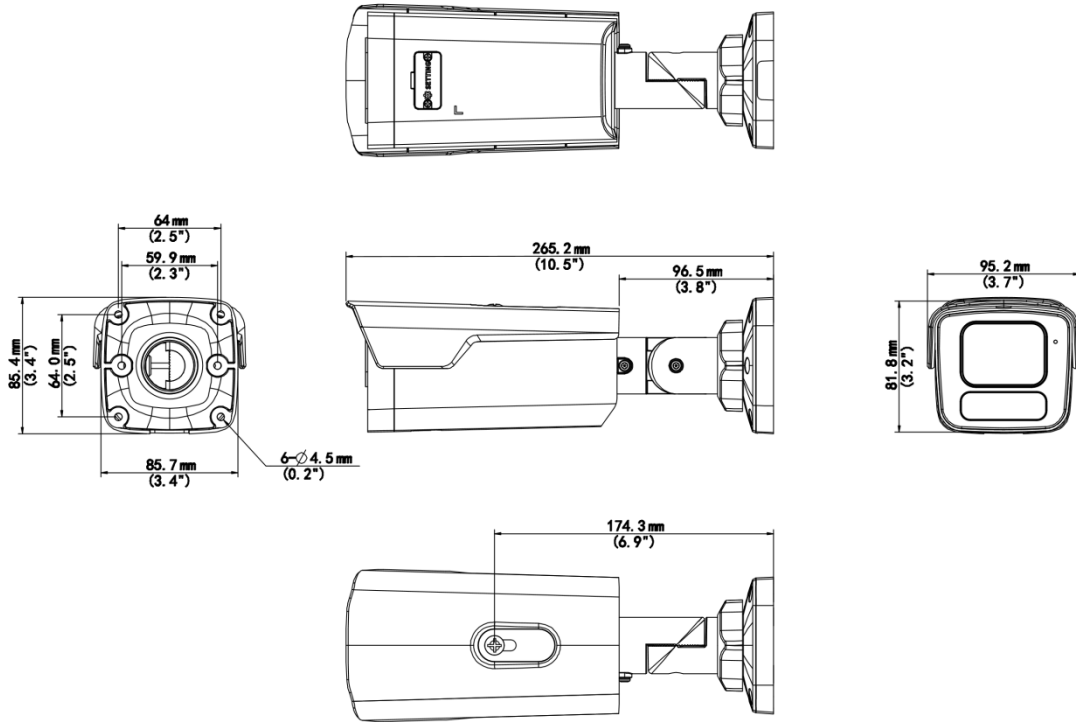

크기

액세서리

TR-JB07-D-IN-V2

Bullet Junction Box(Support wiring from behind)

NPT 3/4" Waterproof Cable Gland

TR-JB06-A-IN

Middle Bullet Junction Box(Elegant White)

Pole Mounting Bracket for Bullet Junction Box Only

TR-UP06-B-IN

Bullet Pole Mounting Bracket

Bullet&Dome Corner Mounting Bracket