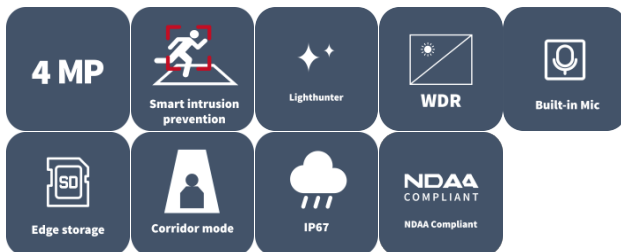

4MP HD Intelligent LightHunter IR Fixed Eyeball Network Camera IPC3634SS-ADF28K-I1

주요 특징

- 고화질 이미지 (4 MP, 1/3.0" CMOS 센서 사용)
- 4 MP (2688 × 1520)@30/25 (기본값) fps; 4 MP (2560 × 1440)@30/25 fps; 3 MP (2304 × 1296)@30/25 fps; 1080P (1920 × 1080)@30/25 fps
- Ultra 265, H.265, H.264, MJPEG
- 크로스 라인, 침입, 구역 진입, 구역 이탈 감지를 포함한 지능형 경계 보호
- 대상 분류 기반 지능형 침입 방지 시스템은 나뭇잎, 새, 빛으로 인한 오경보를 크게 줄이며, 사람, 차량 및 비동력 차량에 정확히 집중합니다.
- 지능형 페이스 캡처
- 지능형 인원 흐름 계산 및 군중 밀도 모니터링
- 색상 검색을 통한 스마트 침입 방지

- ASM (자동 장면 일치)
- 저조도 환경에서도 초고화질 이미지를 보장하는 LightHunter 기술
- 130 dB 트루 WDR 기술로 강한 빛이 있는 장면에서도 선명한 이미지 구현 할수 있습니다.
- 9:16 복도 모드 지원
- Alarm I/O: 1/1, audio I/O: 1/1, 내장 마이크
- 스마트 IR, 최대 40 m (131.2 ft.) IR 거리
- MicroSD, 최대 512 GB
- IP67 보호