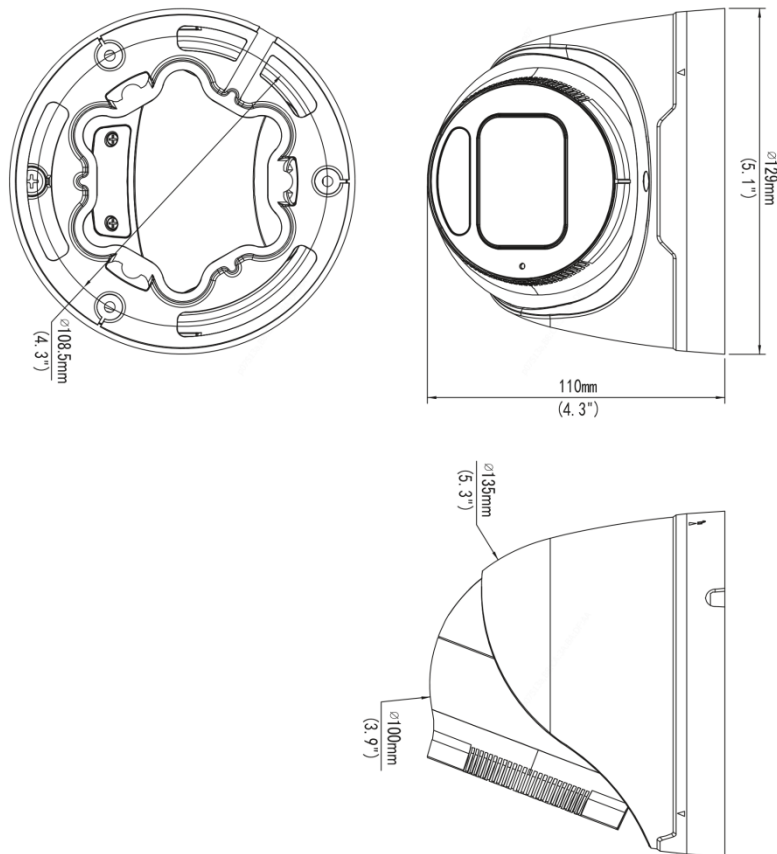

크기

액세서리

TR-JB03-H-IN-V2

Junction Box for Metal Turret
Camera(Support wiring from behind)

TR-SE24-IN

Dome Pendant Mounting Pole 200mm

TR-SE24-A-IN

Dome Pendant Mounting Pole 500mm