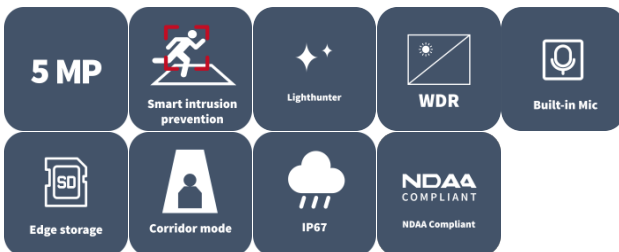

5MP HD Intelligent LightHunter IR Fixed Eyeball Network Camera IPC3635SS-ADF28K-I1

주요 특징

- 고화질 이미지 (5 MP, 1/2.7" CMOS 센서 사용)
- 5 MP (2880 × 1620)@30/25 (default) fps; 4 MP (2560 × 1440)@30/25 fps; 3 MP (2304 × 1296)@30/25 fps; 1080P (1920 × 1080)@30/25 fps
- Ultra 265, H.265, H.264, MJPEG
- 크로스 라인, 침입, 구역 진입, 구역 이탈 감지를 포함한 지능형 경계 보호
- 스마트 침입 방지는 대상 분류를 기반으로 사람, 자동차, 비자동차에 정확하게 초점을 맞춰 나뭇잎, 새, 조명으로 인한 오경보를 크게 줄입니다
- 지능형 페이스 캡처
- 지능형 인원 흐름 계산 및 군중 밀도 모니터링
- 색상 검색을 통한 스마트 침입 방지

- ASM (자동 장면 일치)
- 저조도 환경에서도 초고화질 이미지를 보장하는 LightHunter 기술
- 130 dB 트루 WDR 기술로 강한 역광 장면에서도 선명한 이미지를 보장 합니다.
- 9:16 복도 모드 지원
- Alarm I/O: 1/1, audio I/O: 1/1, 내장 마이크
- 스마트 IR, 최대 40 m (131.2 ft.) IR 거리
- MicroSD, 최대 512 GB
- IP67 보호