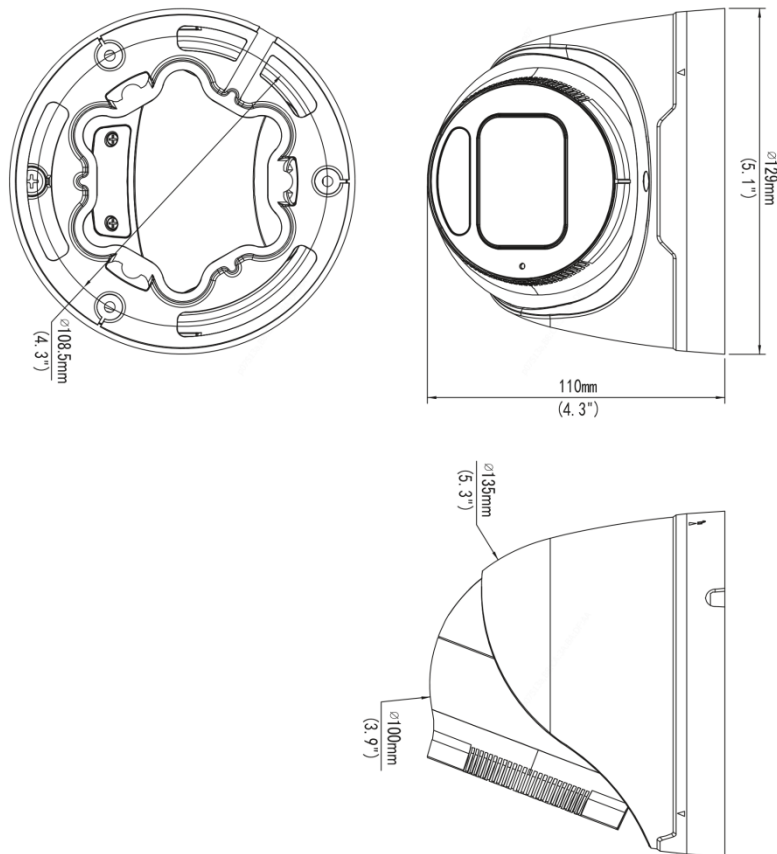

크기

액세서리

TR-JB03-H-IN-V2

Junction Box for Metal Turret Camera(Support wiring from behind)

TR-SE24-IN

Dome Pendent Mounting Pole 200mm

TR-SE24-A-IN

Dome Pendent Mounting Pole 500mm