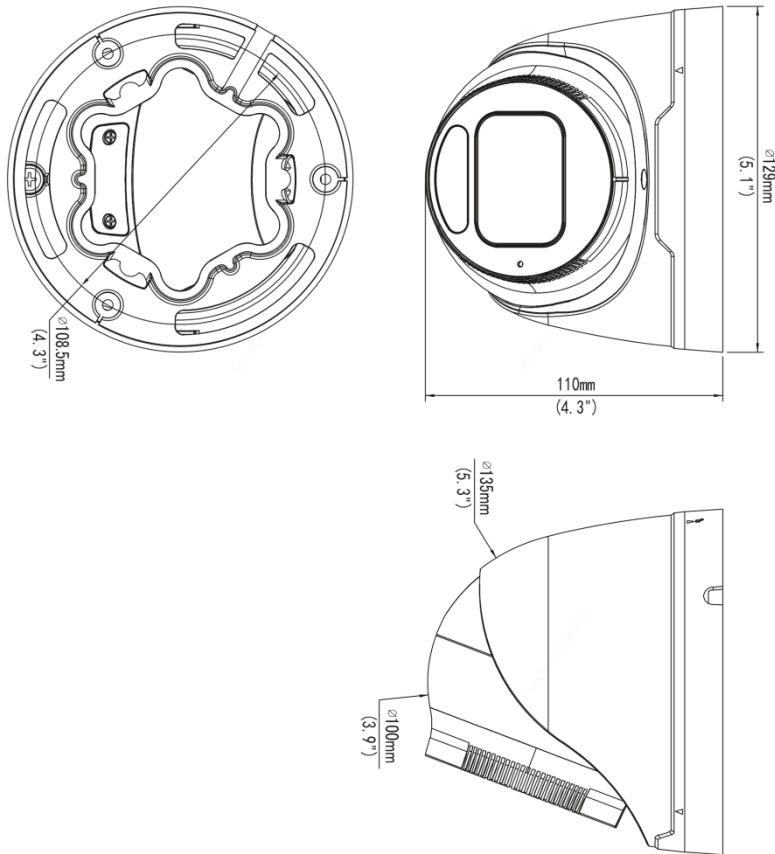

크기

액세서리

TR-JB03-H-IN-V2

Junction Box for Metal Turret
Camera(Support wiring from behind)

TR-SE24-IN

Dome Pendant Mounting Pole 200mm

TR-SE24-A-IN

Dome Pendant Mounting Pole 500mm