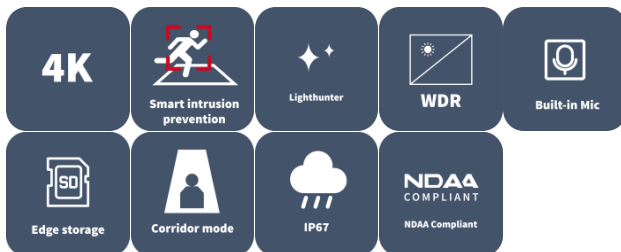

8MP LightHunter Fixed IR Turret Network Camera IPC3638SS-ADF28K-I1

주요 특징

- 고화질 이미지 (8 MP, 1/2.8" CMOS 센서 사용)
- 8 MP (3840 × 2160)@30/25 (기본값) fps; 5 MP (3072 × 1728)@30/25 fps; 4 MP (2560 × 1440)@30/25 fps; 1080P (1920 × 1080)@30/25 fps
- Ultra 265, H.265, H.264, MJPEG
- 크로스 라인, 침입, 구역 진입, 구역 이탈 감지를 포함한 지능형 경계 보호
- 대상 분류 기반 지능형 침입 방지 시스템은 나뭇잎, 새, 빛으로 인한 오경보를 크게 줄이며, 사람, 차량 및 비동력 차량에 정확히 집중합니다.
- 지능형 페이스 캡처
- 지능형 인원 흐름 계산 및 군중 밀도 모니터링
- 색상 검색을 통한 스마트 침입 방지

- ASM (자동 장면 일치)
- 저조도 환경에서도 초고화질 이미지를 보장하는 LightHunter 기술
- 130 dB 트루 WDR 기술로 강한 빛이 있는 장면에서도 선명한 이미지 구현 할수 있습니다.
- 9:16 복도 모드 지원
- Alarm I/O: 1/1, audio I/O: 1/1, 내장 마이크
- 스마트 IR, 최대 40 m (131.2 ft.) IR 거리
- MicroSD, 최대 512 GB
- IP67 보호