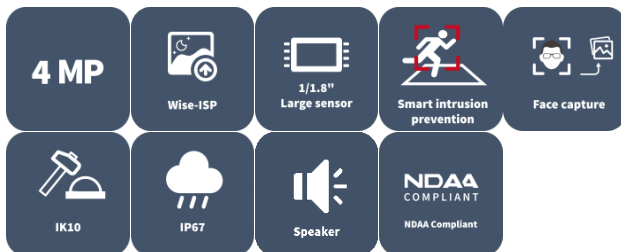

4MP Tri-Guard VF Dual-light Bullet Network Camera IPC2B14SE-ADZKMC-WP-I1

주요 특징

- 고화질 이미지 (4 MP, 1/1.8" CMOS 센서 사용)
- F1.2 렌즈 탑재
- 4 MP (2688 × 1520)@30/25 (기본값) fps; 4 MP (2560 × 1440)@30/25 fps; 3 MP (2304 × 1296)@30/25 fps; 1080P (1920 × 1080)@30/25 fps
- Ultra 265, H.265, H.264, MJPEG
- Wise-ISP 기술이 적용된 ColorHunter로 24시간 풀 컬러 이미지 보장
- 크로스 라인, 침입, 구역 진입, 구역 이탈 감지를 포함한 지능형 경계 보호
- 스마트 침입 방지는 대상 분류를 기반으로 사람, 자동차, 비자동차에 정확하게 초점을 맞춰 나뭇잎, 새, 조명으로 인한 오경보를 크게 줄입니다
- 지능형 페이스 캡처

- 지능형 인원 흐름 계산 및 군중 밀도 모니터링
- 색상 검색을 통한 스마트 침입 방지
- ASM (자동 장면 일치)
- 130 dB 트루 WDR 기술로 강한 빛이 있는 장면에서도 선명한 이미지 구현 할수 있습니다.
- 9:16 복도 모드 지원
- Alarm I/O: 1/1, audio I/O: 1/1, 내장 마이크 및 스피커
- 스마트 IR, 최대 40 m (131.2 ft.) IR 거리
- 백색광, 최대 40 m (131.2 ft.) warm light 거리
- MicroSD, 최대 512 GB
- IK10 파손 방지 및 IP67 보호