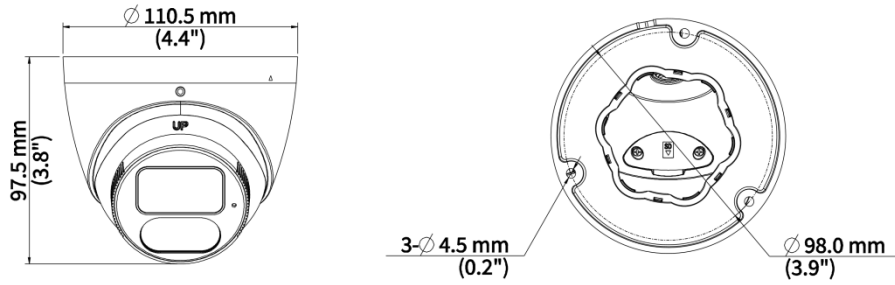

크기

액세서리

TR-JB03-G-IN

Junction Box for Mini Fix-dome(Support wiring from behind)

TR-UM06-E-IN

Slant Mounting Bracket for Fixed Dome

TR-JB07/WM03-G-IN-V2

Wall Mounting Assembling Bracket For 32 Fix-dome&Mini Fix-dome&Plastic Turret Camera

TR-A01-IN

NPT 3/4" Waterproof Cable Gland

TR-WM03-D-IN-V2

Wall Mounting Bracket for 32 Fix-dome&Mini Fix-dome&Plastic Turret Camera

TR-UP06-C-IN-V2

Pole Mounting Bracket for Bullet Junction Box Only