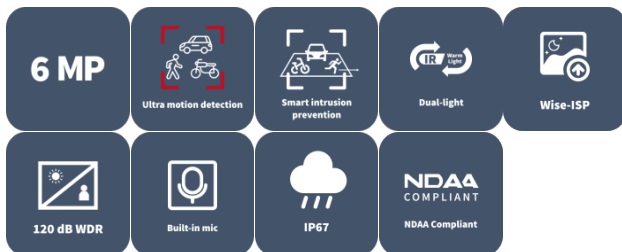

6MP 고정형 지능형 듀얼 라이트 터렛 네트워크 카메라 IPC3616SB-ADF28(40)KM-DL-I1

주요 특징

- 6 MP, 1/2.5" CMOS 센서의 고품질 이미지
- 6 MP(3288 × 1860)@25/24fps; 6 MP(3200 × 1800)@25/24fps; 4 MP(2560 × 1440)@30/25fps; 3 MP(2304 × 1296)@30/25fps; 1080P(1920 × 1080)@30/25fps
- Ultra 265, H.265, H.264, MJPEG
- 크로스 라인, 침입, 진입 영역, 퇴실 영역 감지를 포함한 스마트 침입 방지
- 대상 분류에 기반한 지능형 침입 방지 시스템은 사람, 차량 및 비자동차에 정확하게 초점을 맞춰 나뭇잎, 새, 불빛으로 인한 오경보를 크게 줄입니다.
- 초고속 모션 감지 지원
- 지능형 얼굴 캡처
- 지능형 사람 흐름 계산 및 군중 밀도 모니터링

- 120dB 트루 WDR 기술로 강한 조명이 있는 장면에서도 선명한 이미지 제공
- 9:16 복도 모드 지원
- MicroSD, 최대 512GB
- IP67 보호

사양

Model	IPC3616SB-ADF28KM-DL-I1	IPC3616SB-ADF40KM-DL-I1
카메라		
최대 해상도	6 MP	
센서	1/2.5" CMOS	
최저 조도	Color: 0.002 Lux (F1.6, AGC ON), 0 Lux with light	
주간/야간	IR-cut filter with auto switch (ICR)	
셔터	Auto/Manual, 1 to 1/100000 s	
조정 각도	Pan: 0° to 360°, Tilt: 0° to 80°, Rotate: 0° to 360°	
S/N	> 52 dB	
WDR	120 dB	
렌즈		
초점 거리	2.8 mm	4.0 mm
Iris	F1.6	
화각(수평)	110.1°	94.4°
화각(수직)	59.0°	48.0°
화각(사각)	128.5°	111.3°
렌즈 타입	Fixed	
Iris Type	Fixed	
DORI		

이미지	
화이트 밸런스	Auto, Outdoor, Fine tune, Sodium lamp, Locked, Auto2, Area white balance
스마트 IR	Support
디지털 노이즈 제거	2D/3D DNR
이미지 회전	Normal, Flip vertical, Flip horizontal, 180°, 90° Clockwise, 90° Anti-clockwise
디워핑	Support
HLC	Support
BLC	Support
디포그	Digital defog
지능형	
얼굴 캡처	Support
스마트 침입 방지	Cross line detection, intrusion detection, enter area detection, leave area detection (support false alarm filtering and the classification of human, non-motor vehicle and vehicle)
피플 카운팅	Support people flow counting and crowd density detection
이벤트	
기본 감지	Motion detection, Ultra motion detection, Tampering alarm, Audio detection
기본 기능	Watermark, IP address filtering, Access policy, ARP protection, RTSP authentication, User authentication, HTTP authentication
오디오	
오디오 압축	G.711U, G.711A, AAC-LC
오디오 비트레이트	G.711U/G.711A: 64 kbps, AAC-LC: 128 kbps
양방향 오디오	N/A
억제	Support
샘플링 레이트	G.711U/G.711A: 8 kHz, AAC-LC: 8 kHz, 16 kHz, 48 kHz