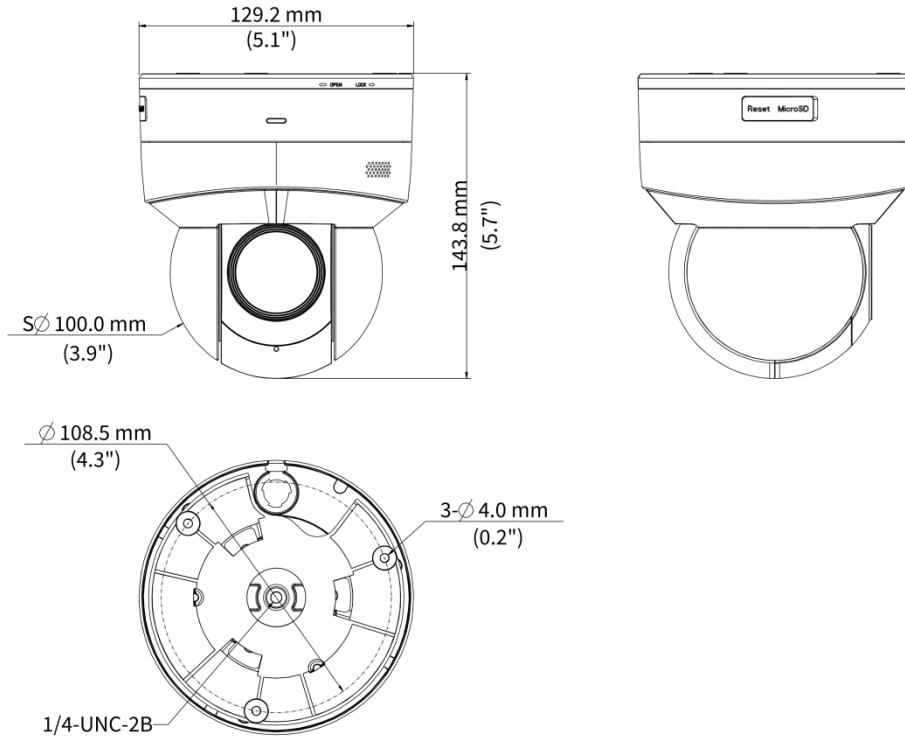

크기

액세서리

TR-JB03-H-IN

Junction Box for Metal Turret Camera(Support wiring from behind)

TR-A01-IN

NPT 3/4" Waterproof Cable Gland

TR-JB07/WM03-F-IN

Wall Mounting Assembling Bracket with Back Hole for 3 Inch Hemisphere

TR-UP06-IN

Universal Pole Mounting Bracket

TR-WM03-B-IN

Wall Mounting Assembling Bracket for 3 Inch Hemisphere

TR-UC08-C

Bullet&Dome Corner Mounting Bracket