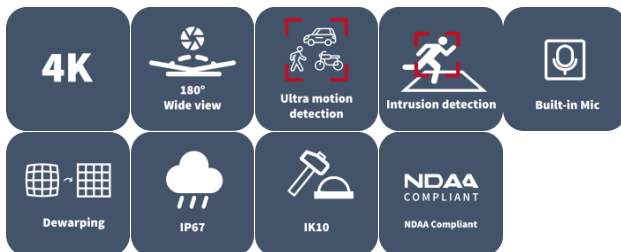

8MP HD Wide Angle Intelligent IR Fixed Eyeball Network Camera IPC3608SB-ADF16KM-IO

주요 특징

- 고화질 이미지 (8 MP, 1/2.7" CMOS 센서 사용)
- 8 MP (3840 × 2160)@30/25 fps; 5 MP (3072 × 1728)@30/25 fps; 4 MP (2560 × 1440)@30/25 fps; 1080P (1920 × 1080)@30/25 fps
- 180°의 수평 시야각을 구현하는 광각 기술
- 디워프 레벨은 1~9 범위에서 구성할 수 있습니다
- Ultra 265, H.265, H.264, MJPEG
- 크로스 라인, 침입, 구역 진입, 구역 이탈 감지를 포함한 스마트 침입 방지
- 대상 분류 기반 지능형 침입 방지 시스템은 나뭇잎, 새, 빛으로 인한 오경보를 크게 줄이며, 사람, 차량 및 비동력 차량에 정확히 집중합니다.
- 120dB True WDR 기술로 강한 조명 환경에서도 선명한 영상을 제공합니다.
- 내장 마이크

- 스마트 IR, 최대 20 m (65.6 ft.) IR 거리
- MicroSD, 최대 512 GB
- IP67 보호
- IK10 파손 방지

사양

Model	IPC3608SB-ADF16KM-I0
카메라	
최대 해상도	8 MP
센서	1/2.7" CMOS
최저 조도	컬러: 0.01 Lux (F2.0, AGC 켜짐), IR 사용 시 0Lux
주간/야간	자동 스위치 (ICR) 가 있는 IR 차단 필터
셔터	Auto/Manual, 1 ~ 1/100000s
조정 각도	팬: 0° ~ 360°, 틸트: 0° ~ 75°, 회전: 0° ~ 360°
S/N	>52 dB
WDR	120 dB
렌즈	
초점 거리	1.68 mm
Iris Type	고정
Iris	F2.0
화각(수평)	180°
화각(수직)	100°
화각(사각)	180°
렌즈 타입	고정

OSD	최대 8개의 OSD
프라이버시 마스크	최대 4개 영역
ROI	지원
비디오 스트림	트리플 스트림
이미지	
자동 장면 매칭(ASM)	지원 (WDR만 해당)
화이트 밸런스	자동, 야외, 미세 조정, 나트륨등, 잠김, 자동2
스마트 IR	지원
디지털 노이즈 제거	2D/3D DNR
이미지 회전	보통, 수직 반전, 수평 반전, 180°
디워핑	지원
HLC	지원
BLC	지원
디포그	디지털 디포그
이미지 안정화	N/A
저조도 특성	저조도
지능형	
스마트 침입 방지	라인 침범 감지, 침입 감지, 구역 진입 감지, 구역 이탈 감지 (오경보 필터링 및 사람, 이륜차, 차량의 분류 지원)
속성 수집	색상 검색 기능이 포함된 SIP 지원
이벤트	