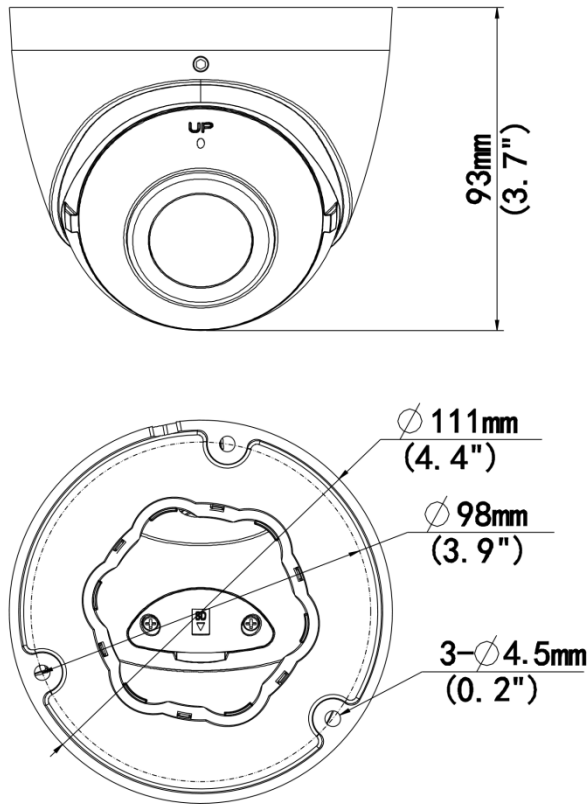

저장 환경	-30 °C ~ 60 °C (-22 °F ~ 140 °F), 습도: ≤ 95% RH (비응결)
서지 보호	4 KV
초기화 버튼	지원
웹 클라이언트 언어	20개 언어: 중국어 번체, 영어, 중국어 간체, 폴란드어, 독일어, 러시아어, 프랑스어, 한국어, 네덜란드어, 체코어, 포르투갈어(유럽), 포르투갈어(브라질), 일본어, 태국어, 터키어, 스페인어(라틴아메리카), 스페인어(유럽), 헝가리어, 이탈리아어, 베트남어

크기