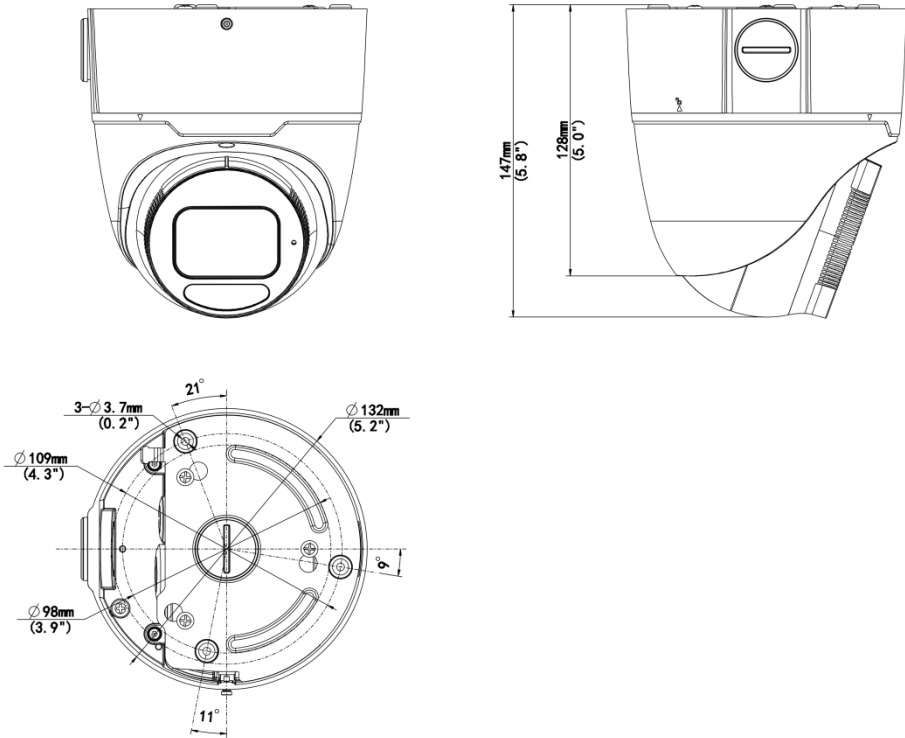

화각(수직)	53.5° ~ 18.0°
화각(사각)	126.0° ~ 38.5°
렌즈 타입	전동식
DORI	
DORI 거리(렌즈)	2.7 ~ 13.5 mm
DORI 거리(감지)	60.8 m ~ 303.8 m (199.5 ft. ~ 996.7 ft.)
DORI 거리(관찰)	24.3 m ~ 121.5 m (79.7 ft. ~ 398.6 ft.)
DORI 거리(인식)	12.2 m ~ 60.8 m (40.0 ft. ~ 199.5 ft.)
DORI 거리(식별)	6.1 m ~ 30.4 m (20.0 ft. ~ 99.7 ft.)
조명	
보조 조명	IR
조명 거리(IR)	40 m (131.2 ft.)
IR 켜짐/꺼짐 컨트롤	자동/수동
파장	850 nm
비디오	
비디오 압축	Ultra 265, H.265, H.264, MJPEG
H.264 코드 프로파일	Baseline profile, Main profile, High profile
프레임 속도	메인 스트림: 5 MP (2880 × 1620), 최대 30 fps; 4 MP (2560 × 1440), 최대 30 fps; 3 MP (2304 × 1296), 최대 30 fps; 1080P (1920 × 1080), 최대 30 fps; 서브 스트림: 1080P (1920 × 1080), 최대 30 fps; 720P (1280 × 720), 최대 30 fps; D1 (720 × 576), 최대 30 fps; 640 × 360, 최대 30 fps; 2CIF (704 × 288), 최대 30 fps; CIF (352 × 288), 최대 30 fps; 3가지 스트림: D1 (720 × 576), 최대 30 fps; 640 × 360, 최대 30 fps; 2CIF (704 × 288), 최대 30

전력 소비량	최대 7.5 W
전원 인터페이스	Ø5.5 mm 동축 전원 플러그
크기	Ø132 mm × 147 mm (Ø5.2" × 5.8") (Ø × H)
무게	0.99 kg (2.18 lb.)
재료	메탈
작업 환경	-30 °C ~ 60 °C (-22 °F ~ 140 °F), 습도: ≤ 95% RH (비응결)
저장 환경	-30 °C ~ 60 °C (-22 °F ~ 140 °F), 습도: ≤ 95% RH (비응결)
서지 보호	6 KV
초기화 버튼	지원
웹 클라이언트 언어	20개 언어: 중국어 번체, 영어, 중국어 간체, 폴란드어, 독일어, 러시아어, 프랑스어, 한국어, 네덜란드어, 체코어, 포르투갈어(유럽), 포르투갈어(브라질), 일본어, 태국어, 터키어, 스페인어(라틴아메리카), 스페인어(유럽), 헝가리어, 이탈리아어, 베트남어

크기

액세서리

TR-SE24-IN

Dome Pendant Mounting Pole 200mm

TR-UC08-C-V2

Bullet&Dome Corner Mounting Bracket

TR-SE24-A-IN

Dome Pendant Mounting Pole 500mm