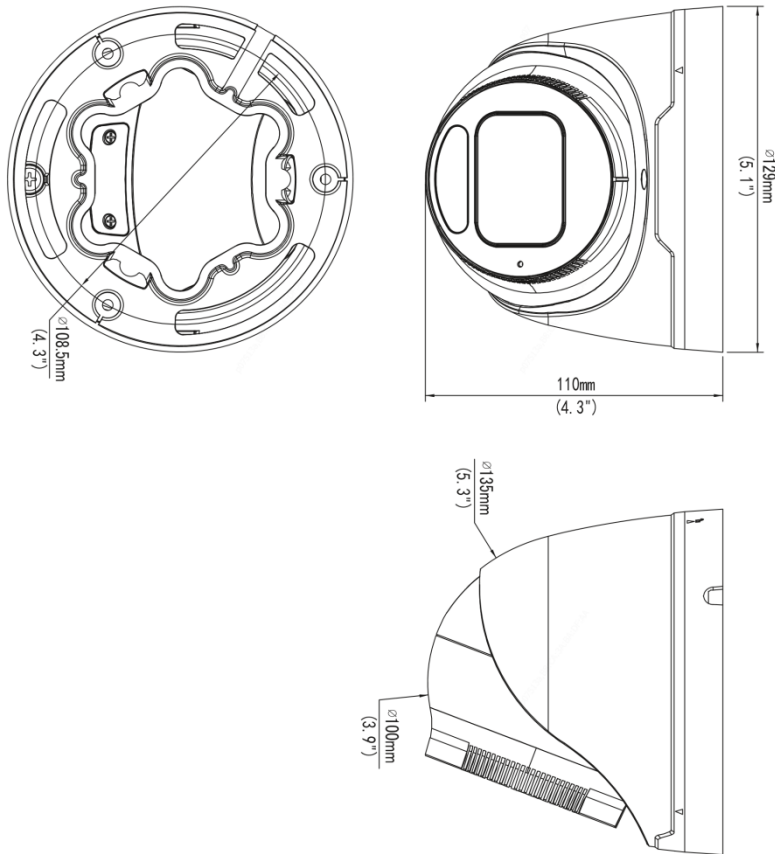

- 줌 라이트, 최대 50m(164.0피트) 줌 라이트 거리
- IP67 보호
- MicroSD, 최대 512GB

## 사양

Model	IPC3634LE-ADZK-DL3
<b>카메라</b>	
최대 해상도	4 MP
센서	1/3.0" CMOS
최저 조도	Color: 0.002 Lux (F1.6, AGC ON), 0 Lux with IR on
주간/야간	IR-cut filter with auto switch (ICR)
셔터	Auto/Manual, 1 to 1/100000 s
조정 각도	Pan: 0° to 360°, Tilt: 0° to 75°, Rotate: 0° to 360°
S/N	> 52 dB
WDR	120 dB
<b>렌즈</b>	
초점 거리	2.8 to 12 mm
Iris	F1.6
화각(수평)	95.6° to 30.9°
화각(수직)	52.0° to 17.6°
화각(사각)	112.2° to 33.7°
렌즈 타입	Motorized
Iris Type	Fixed
<b>DORI</b>	
DORI 거리(렌즈)	2.8 to 12 mm

크기	Ø129 mm × 110 mm (Ø5.1" × 4.3") (Ø × H)
무게	0.67 kg (1.48 lb)
작업 환경	-30 °C to 60 °C (-22 °F to 140 °F), Humidity: ≤ 95% RH (non-condensing)
저장 환경	-30 °C to 60 °C (-22 °F to 140 °F), Humidity: ≤ 95% RH (non-condensing)
재료	Metal
서지 보호	4 KV
초기화 버튼	Support
웹 클라이언트 언어	14 Languages: English, Simplified Chinese, Polish, German, Russian, French, Korean, Dutch, Czech, Portuguese, Spanish, Spanish (Europe), Italian, Turkish

# 크기