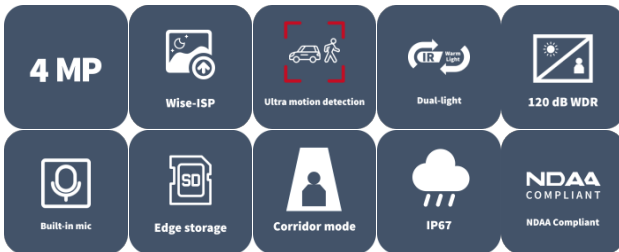

## 주요 특징

- 4 MP, 1/3.0" CMOS 센서의 고품질 이미지
- 4 MP(2688 × 1520)@25/20fps; 4 MP(2560 × 1440)@25/20fps; 3 MP(2304 × 1296)@30/25fps; 1080P(1920 × 1080)@30/25fps
- Ultra 265, H.265, H.264, MJPEG(서브스트림만 해당)
- 크로스 라인, 침입 감지를 포함한 스마트 침입 방지(인체 감지 기반)
- 울트라 모션 감지 지원(사람/차량 감지)
- 120dB 트루 WDR 기술로 강한 조명이 있는 장면에서도 선명한 이미지 구현
- 내장 마이크
- 9:16 복도 모드 지원
- 스마트 IR, 최대 50m(164.0피트) IR 거리