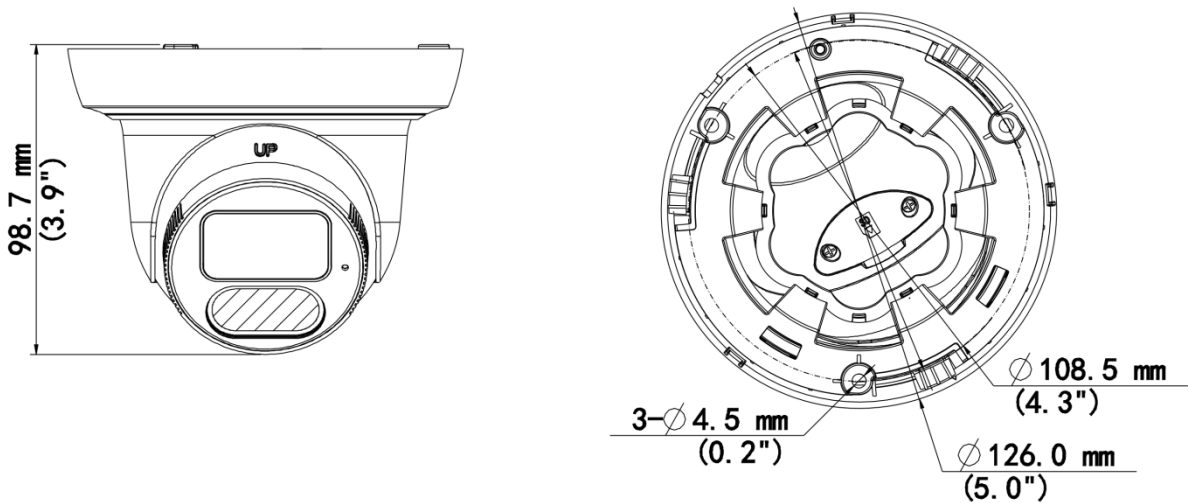

## 사양

Model	IPC3612SS-ADF28K-I1	IPC3612SS-ADF40K-I1
<b>카메라</b>		
최대 해상도	2 MP	
센서	1/2.8" CMOS	
최저 조도	컬러: 0.001 Lux (F1.6, AGC 켜짐), IR 사용 시 0Lux	
주간/야간	자동 스위치 (ICR) 가 있는 IR 차단 필터	
셔터	Auto/Manual, 1 ~ 1/100000s	
조정 각도	팬: 0° ~ 360°, 틸트: 0° ~ 75°, 회전: 0° ~ 360°	
S/N	>52 dB	
WDR	130 dB	
<b>렌즈</b>		
초점 거리	2.8 mm	4.0 mm
Iris Type	고정	
Iris	F1.6	

화각(수평)	100.15°	87.5°
화각(수직)	54.5°	46.3°
화각(사각)	104.92°	92.4°
<b>DORI</b>		
DORI 거리(렌즈)	2.8 mm	4 mm
DORI 거리(감지)	43.4 m (142.4 ft.)	62.1 m (203.7 ft.)
DORI 거리(관찰)	17.4 m (57.1 ft.)	24.8 m (81.4 ft.)
DORI 거리(인식)	8.7 m (28.5 ft.)	12.4 m (40.7 ft.)
DORI 거리(식별)	4.3 m (14.1 ft.)	6.2 m (20.3 ft.)
<b>조명</b>		
보조 조명	IR	
조명 거리(IR)	40 m (131.2 ft.)	
IR 켜짐/꺼짐 컨트롤	자동/수동	
파장	850 nm	
<b>비디오</b>		
비디오 압축	Ultra 265, H.265, H.264, MJPEG	
H.264 코드 프로파일	Baseline profile, Main profile, High profile	
프레임 속도	메인 스트림: 1080P (1920 × 1080), 최대 60 fps; 720P (1280 × 720), 최대 30 fps; 서브 스트림: 720P (1280 × 720), 최대 30 fps; D1 (720 × 576), 최대 30 fps; 640 × 360, 최대 30 fps; 2CIF (704 × 288), 최대 30 fps; CIF (352 × 288), 최대 30 fps 3가지 스트림: D1 (720 × 576), 최대 30 fps; 640 × 360, 최대 30 fps; 2CIF (704 × 288), 최대 30 fps; CIF (352 × 288), 최대 30 fps;	

## 크기