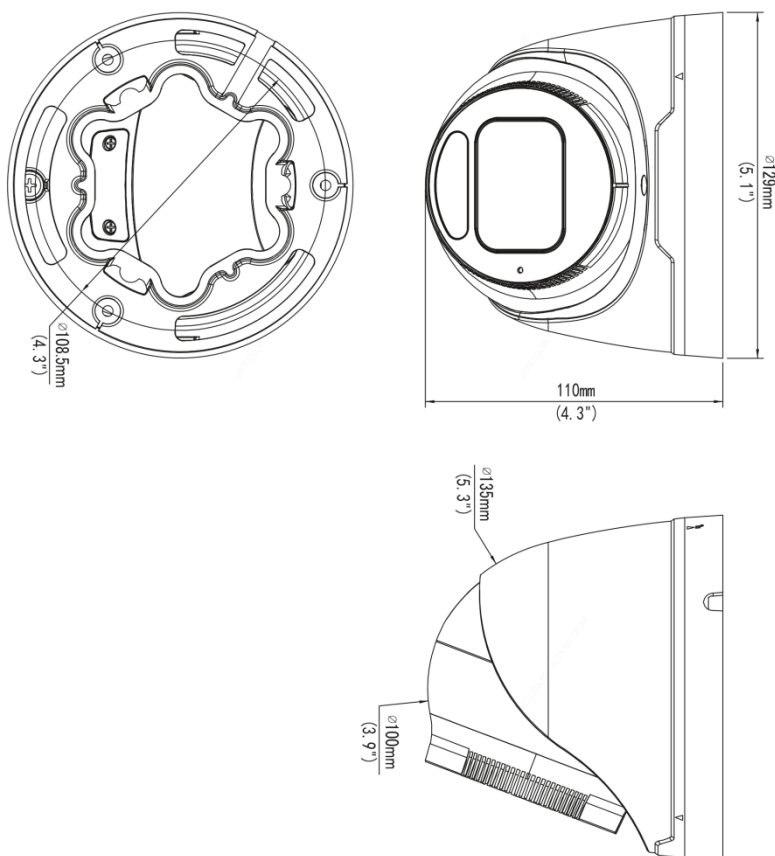

크기

액세서리

TR-JB03-H-IN-V2

Junction Box for Metal Turret Camera(Support wiring from behind)

TR-SE24-IN

Dome Pendant Mounting Pole 200mm

TR-SE24-A-IN

Dome Pendant Mounting Pole 500mm