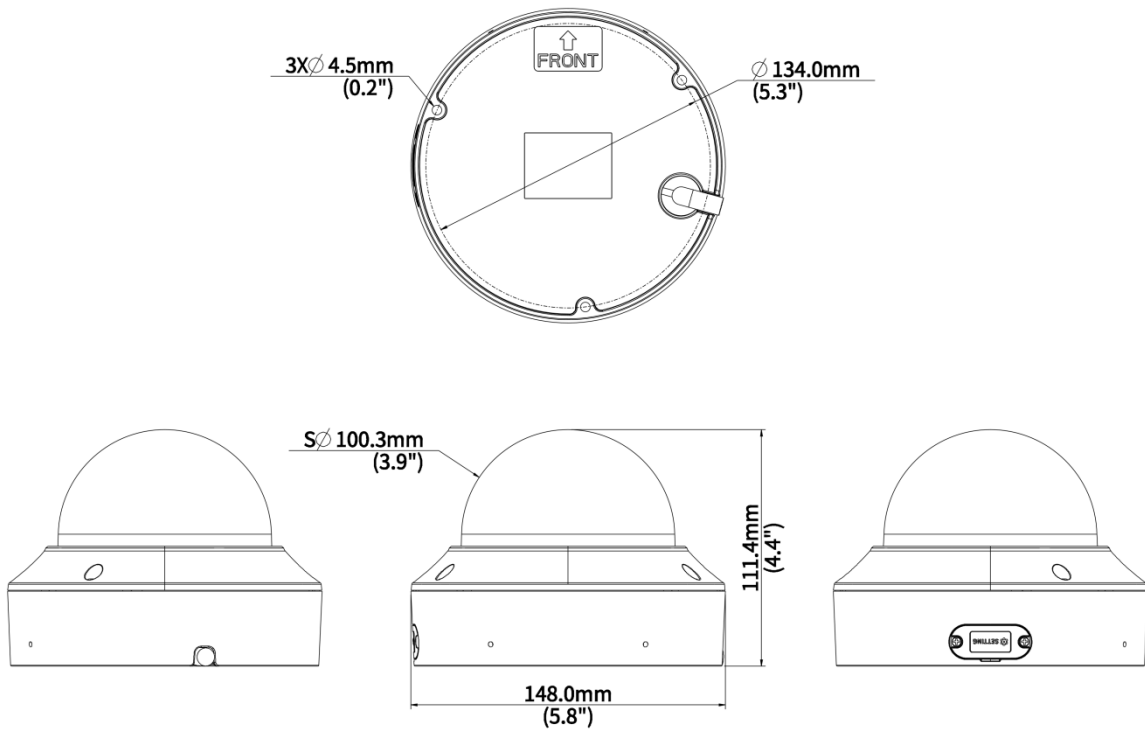

8MP WDR LightHunter IR Network Dome Camera IPC3238SA-ADZK-PI-I2A

주요 특징

- 고화질 이미지 (8 MP, 1/1.8" CMOS 센서 사용)
- 메인 스트림에서 3840 × 2160@30 fps, 초고화질 라이브 제공
- P- 조리개가있는 전동 렌즈, 정확한 노출 제어 지원
- Ultra 265, H.265, H.264, MJPEG
- 스마트 침입 방지, 크로스 라인, 침입, 구역 진입, 구역 이탈 감지를 포함한 오경보 필터링 지원
- 얼굴 캡처, 베스트 스냅샷 자동 선택 및 얼굴 속성 수집
- 사람 수 계산, 사람 흐름 계산 및 군중 밀도 모니터링 지원, 다양한 통계 시나리오에 적합
- 교통 모니터링, 차량이 트립와이어를 통과할 때 번호판 캡처 및 차량 정보 수집 지원
- Wise-ISP 기술, 이미지 품질의 종합적인 개선

- 최대 130 dB 의 광학 WDR (광역 역광 보정)
- DC 12 V, PoE (IEEE 802.3af) 전원 공급 장치
- Alarm I/O: 1/1, audio I/O: 1/1
- IP67, IK10

크기

액세서리

TR-JB04-C-IN

Junction Box for 323 Series
Fix-dome(Support wiring from behind)

TR-JB07/WM04-B-IN

4 Inch Back Hole Hemisphere Wall
Mounting Assembling Bracket

TR-WM04-IN

4 Inch Hemisphere Wall Mounting Bracket

TR-FM152-A-IN
In-ceiling Bracket for 323 Series
Fix-dome

TR-SM04-IN
Switch Box Adapter for 323 Series
Fix-dome