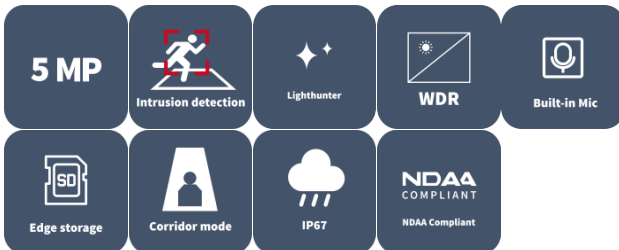

5MP HD Intelligent LightHunter IR Fixed Eyeball Network Camera IPC3615SS-ADF28(40)K-I1

주요 특징

- 고화질 이미지 (5 MP, 1/2.7" CMOS 센서 사용)
- 5 MP (2880 × 1620)@30/25 (default) fps; 4 MP (2560 × 1440)@30/25 fps; 3 MP (2304 × 1296)@30/25 fps; 1080P (1920 × 1080)@30/25 fps
- Ultra 265, H.265, H.264, MJPEG
- 크로스 라인, 침입, 구역 진입, 구역 이탈 감지를 포함한 지능형 경계 보호
- 대상 분류 기반 지능형 침입 방지 시스템은 나뭇잎, 새, 빛으로 인한 오경보를 크게 줄이며, 사람, 차량 및 비동력 차량에 정확히 집중합니다.
- 지능형 페이스 캡처
- 지능형 인원 흐름 계산 및 군중 밀도 모니터링
- 색상 검색을 통한 스마트 침입 방지

- ASM (자동 장면 일치)
- 저조도 환경에서도 초고화질 이미지를 보장하는 LightHunter 기술
- 130 dB 트루 WDR 기술로 강한 빛이 있는 장면에서도 선명한 이미지 구현 할수 있습니다.
- 9:16 복도 모드 지원
- 내장 마이크
- 스마트 IR, 최대 40 m (131.2 ft.) IR 거리
- MicroSD, 최대 512 GB
- IP67 보호