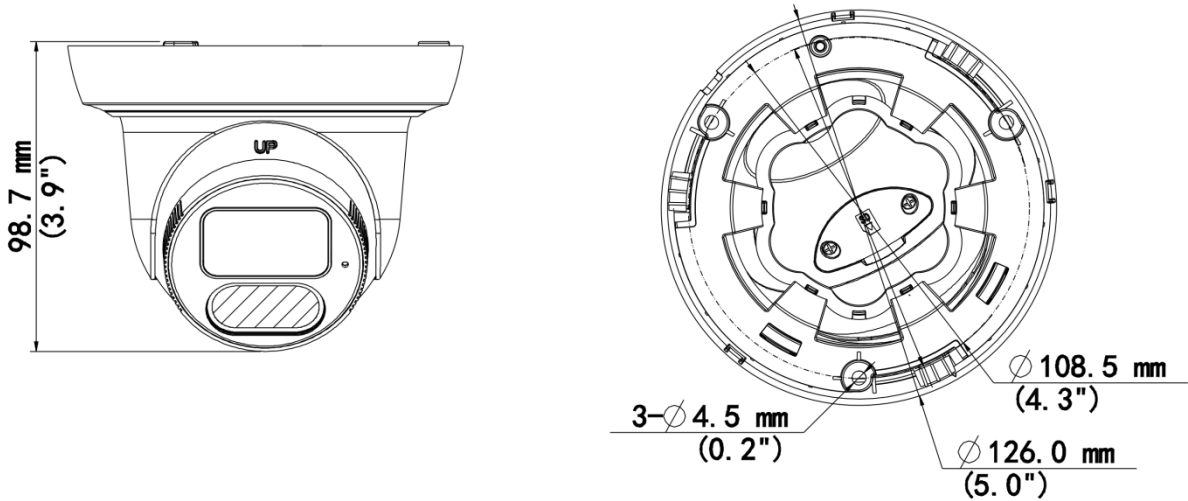

크기

액세서리

TR-JB03-H-IN-V2

Junction Box for Metal Turret Camera(Support wiring from behind)

TR-A01-IN

NPT 3/4" Waterproof Cable Gland

TR-SE24-IN

Dome Pendant Mounting Pole 200mm

TR-SE24-A-IN

Dome Pendant Mounting Pole 500mm

TR-CM24-IN

Dome Pendant Mounting Bracket(Indoor)

TR-UC08-C-V2

Bullet&Dome Corner Mounting Bracket