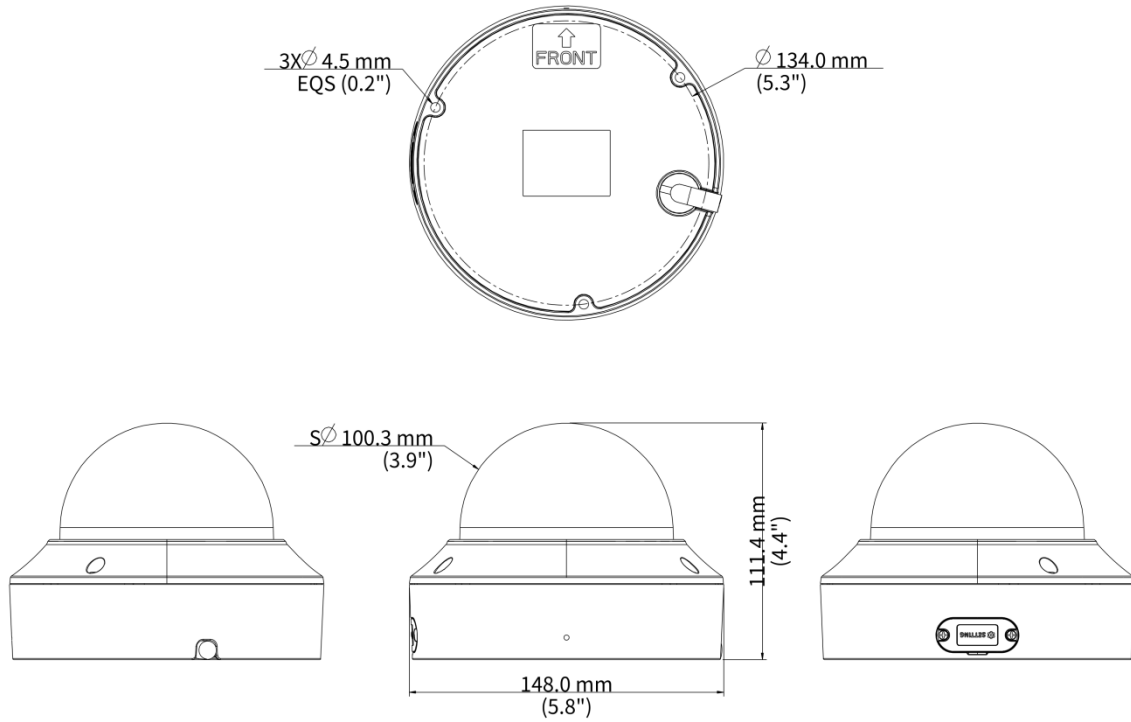

크기

액세서리

TR-JB04-C-IN

Junction Box for 323 Series
Fix-dome(Support wiring from behind)

NPT 3/4" Waterproof Cable Gland

TR-FM152-A-IN

In-ceiling Bracket for 323 Series
Fix-dome

Bullet&Dome Corner Mounting Bracket

TR-SM04-IN

Switch Box Adapter for 323 Series
Fix-dome

TR-JB07/WM04-B-IN-V2

4 Inch Back Hole Hemisphere Wall
Mounting Assembling Bracket