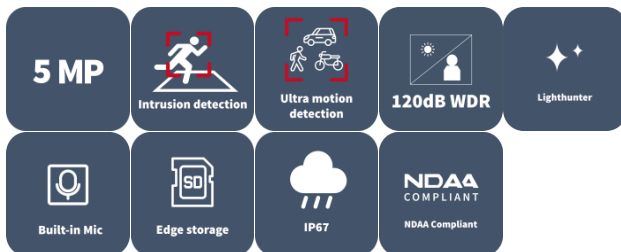

5MP HD Intelligent LightHunter IR VF Dome Network Camera IPC3235SB-ADZK-I0

주요 특징

- 고화질 이미지 (5 MP, 1/2.7" CMOS 센서 사용)
- 5 MP (2880 × 1620)@30/25 fps; 4 MP (2560 × 1440)@30/25 fps; 3 MP (2304 × 1296)@30/25 fps; 1080P (1920 × 1080)@30/25 fps
- Ultra 265, H.265, H.264, MJPEG
- 크로스 라인, 침입, 구역 진입, 구역 이탈 감지를 포함한 지능형 경계 보호
- 대상 분류 기반 지능형 침입 방지 시스템은 나뭇잎, 새, 빛으로 인한 오경보를 크게 줄이며, 사람, 차량 및 비동력 차량에 정확히 집중합니다.
- 지능형 페이스 캡처
- 지능형 인원 흐름 계산 및 군중 밀도 모니터링
- 저조도 환경에서도 초고화질 이미지를 보장하는 LightHunter 기술
- 120dB True WDR 기술로 강한 조명 환경에서도 선명한 영상을 제공합니다.

- 9:16 복도 모드 지원
- 내장 마이크
- Alarm I/O: 1/1, audio I/O: 1/1
- 스마트 IR, 최대 40 m (131.2 ft.) IR 거리
- MicroSD, 최대 512 GB
- IK10 파손 방지 및 IP67 보호

사양

Model	IPC3235SB-ADZK-I0
카메라	
최대 해상도	5 MP
센서	1/2.7" CMOS
최저 조도	Color: 0.002 Lux (F1.2, AGC ON), 0 Lux with IR
주간/야간	IR-cut filter with auto switch (ICR)
셔터	Auto/Manual, 1 ~ 1/100000s
조정 각도	Pan: 0° to 355°, Tilt: 0° to 80°, Rotate: 0° to 355°
S/N	> 56 dB
WDR	120 dB
렌즈	
초점 거리	2.7 to 13.5 mm
Iris Type	Fixed
Iris	F1.2
화각(수평)	106.3° to 32.5°
화각(수직)	53.5° to 18.0°
화각(사각)	126.0° to 38.5°

비디오 스트림	Triple streams
이미지	
스마트 IR	Support
화이트 밸런스	Auto, Outdoor, Fine tune, Sodium lamp, Locked, Auto2
디지털 노이즈 제거	2D/3D DNR
이미지 회전	Normal, Flip vertical, Flip horizontal, 180°, 90° Clockwise, 90° Anti-clockwise
디워핑	N/A
HLC	Support
BLC	Support
디포그	Digital defog
지능형	
얼굴 캡처	Support
스마트 침입 방지	Cross line detection, intrusion detection, enter area detection, leave area detection (support false alarm filtering and the classification of human, non-motor vehicle and vehicle)
피플 카운팅	Support people flow counting and crowd density detection
통계 분석	N/A
이벤트	
기본 감지	Motion detection, Ultra motion detection, Tampering alarm, Audio detection
기본 기능	Watermark, IP address filtering, Access policy, ARP protection, RTSP authentication, User authentication, HTTP authentication
오디오	
오디오 압축	G.711U, G.711A
오디오 비트레이트	64 Kbps
양방향 오디오	Support