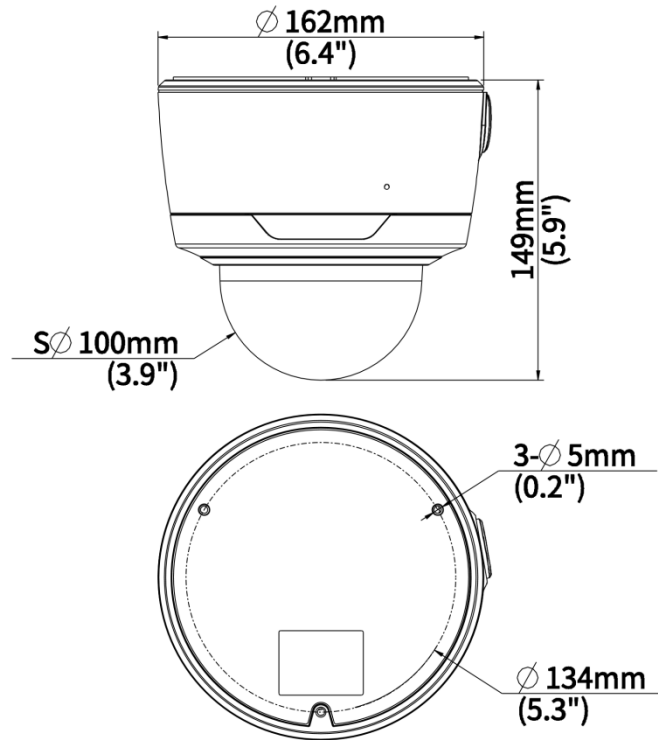

화각(수직)	56.7° ~ 16.7°
화각(사각)	108.3° ~ 33.7°
렌즈 타입	전동식
DORI	
DORI 거리(렌즈)	2.7 ~ 13.5 mm
DORI 거리(감지)	60.8 m ~ 303.8 m (199.5 ft. ~ 996.7 ft.)
DORI 거리(관찰)	24.3 m ~ 121.5 m (79.7 ft. ~ 398.6 ft.)
DORI 거리(인식)	12.2 m ~ 60.8 m (40.0 ft. ~ 199.5 ft.)
DORI 거리(식별)	6.1 m ~ 30.4 m (20.0 ft. ~ 99.7 ft.)
조명	
보조 조명	IR
조명 거리(IR)	40 m (131.2 ft.)
IR 켜짐/꺼짐 컨트롤	자동/수동
파장	850 nm
비디오	
비디오 압축	Ultra 265, H.265, H.264, MJPEG
H.264 코드 프로파일	Baseline profile, Main profile, High profile
프레임 속도	메인 스트림: 4 MP (2688 × 1520), 최대 30 fps; 4 MP (2560 × 1440), 최대 30 fps; 3 MP (2304 × 1296), 최대 30 fps; 1080P (1920 × 1080), 최대 30 fps; 서브 스트림: 1080P (1920 × 1080), 최대 30 fps; 720P (1280 × 720), 최대 30 fps; D1 (720 × 576), 최대 30 fps; 640 × 360, 최대 30 fps; 2CIF (704 × 288), 최대 30 fps; CIF (352 × 288), 최대 30 fps; 3가지 스트림: D1 (720 × 576), 최대 30 fps; 640 × 360, 최대 30 fps; 2CIF (704 × 288), 최대 30

전력 소비량	최대 8.0 W
전원 인터페이스	Ø5.5 mm 동축 전원 플러그
크기	Ø162 mm × 149 mm (Ø6.4" × 5.9") (Ø × H)
무게	1.36 kg (2.99 lb.)
재료	메탈
작업 환경	-30 °C ~ 60 °C (-22 °F ~ 140 °F), 습도: ≤ 95% RH (비응결)
저장 환경	-30 °C ~ 60 °C (-22 °F ~ 140 °F), 습도: ≤ 95% RH (비응결)
서지 보호	6 KV
초기화 버튼	지원
웹 클라이언트 언어	20개 언어: 중국어 번체, 영어, 중국어 간체, 폴란드어, 독일어, 러시아어, 프랑스어, 한국어, 네덜란드어, 체코어, 포르투갈어(유럽), 포르투갈어(브라질), 일본어, 태국어, 터키어, 스페인어(라틴아메리카), 스페인어(유럽), 헝가리어, 이탈리아어, 베트남어

크기

액세서리

TR-SE24-IN

Dome Pendant Mounting Pole 200mm

TR-UF45-E-IN

Adapter for 323 Series Fix-dome

TR-SE24-A-IN

Dome Pendant Mounting Pole 500mm